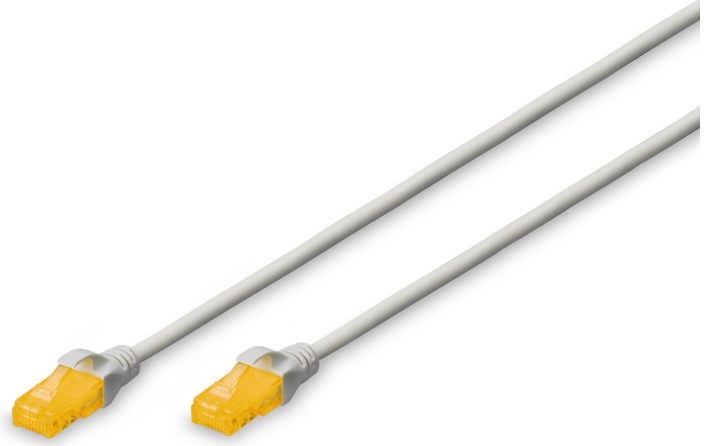

DIGITUS İnce CAT 6A U/UTP ara bağlantı kablosu

DK-1617-A-020S
EAN 4016032461722

CAT 6A U-UTP Slim patch cord, Cu, LSZH AWG 28/7, length 2 m, color grey

DIGITUS® ince ara bağlantı kabloları, küçük dış çapları ve esnek kılıfları ile farklıdır. İnce tasarım ağızda çok yönlü kullanım sağlar. Buna ek olarak, DIGITUS® ince ara bağlantı kabloları ISO/IEC 11801 ve DIN EN 50173 CAT 6A standartlarına uygun olarak üretilmiştir. Kablo kurulumunun ISO ve EN kanal özelliklerine uygun olduğunu ve DIGITUS® CAT 6A kablolamada mükemmel performans sağladığını garanti eder. Performans, yakın çapraz karışma ("NEXT") gibi performans özellikleri de dahil olmak üzere 500 MHz'e kadar test edildi. DIGITUS® ara kablolar, çeşitli uygulama alanlarındaki tüm gereksinimleri tam olarak karşılamak için özel olarak tasarlanmıştır. Her kablo, gerilmeyi azaltıcı özelliği olan kalıp şeklinde bir bükülme önleyici kılıfı donatılmıştır. Ayrıca kılıf, kabloların bükülmesini ve kilitleme manivelasının bağlantıdan kopmasını önleyen kilitleme manivelası korumasına sahiptir. Kategori 6A, basit bir şekilde kırmızı renkli bağlantı ile tanımlanır.

Ağınızda esnek ve yerden tasarruf sağlayan kablolama sağlar

- 2x RJ45 bağlantı (8P8C)
- Bükülme koruması, gerilim azaltma ve kilitleme manivelası korumasına sahip kapaklar
- Kapaklarda uzunluk göstergesi
- İç iletkenler: Bakır (Cu)
- Bükülme yarıçapı: 4D (dış çap x 4)
- Dış çap: 3.65 mm
- Yapılandırma: 1:1
- Kategori: CAT 6A
- Koruma: U-UTP, korumasız
- Uzunluk: 2 m
- Renk: gri
- İnce Versiyon: yes
- Kılıf: LSOH
- Yapı: 4 adet 2 AWG 28/7, bükümlü çift
- Flat Version: no