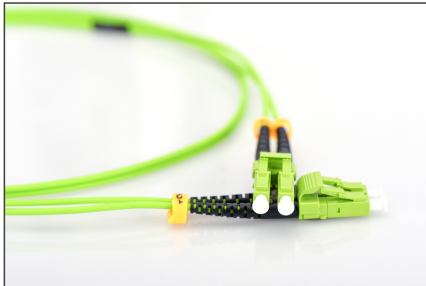

DIGITUS Fiber Optik Çokmodlu Ara Kablo, LC / LC

DK-2533-02-5
EAN 4016032424512

FO patch cord, duplex, LC to LC MM OM5 50/125 æ, 2 m

Fiber optik patch kablo, çift yönlü, LC - LC, MM OM5 50/125 µ, 2 m

Ağınız için mükemmel performans ve bağlantı kalitesi.

- Çift yönlü kablo
- LSOH
- Seramik halkalı Konektör
- Test raporu içeren tekli ambalaj
- Test raporu içeren tekli ambalaj
- Çeşitler: Fiber Optik Bağlantı Kabloları
- Fiber çapı: 50/125 µ

- Fiber sınıfı: OM5
- Kablo çapı: 3 mm
- Kablo tipi: I-VH 2G50/125 µ
- Kapak: tek renkli
- Konektör 1: LC
- Konektör 2: LC
- Mod: Çok modlu
- Paket: DIGITUS Polietilen Torba
- Renkli kablo: limon yeşili
- Uzunluk: 2 m

More images:

Part No.	DK-2533-02-5			
Lenght	2 m			
Cable Type	Duplex MM 50/125		OM5 LSZH	
	END A	END B		
Connector Type	LC		LC	
Insertion Loss (dB)	0.14	0.13	0.15	0.14
	Return Loss (dB)	40.20	39.10	38.20
Q.C.	PASS			