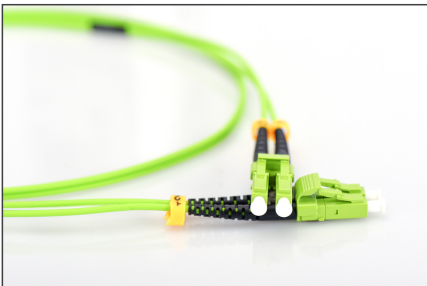

DIGITUS Fiber Optik Çokmodlu Ara Kablo, LC / LC

DK-2533-01-5
EAN 4016032424505

FO patch cord, duplex, LC to LC MM OM5 50/125 æ, 1 m

Fiber optik patch kablo, çift yönlü, LC - LC, MM OM5 50/125 µ, 1 m

Ağiniz için mükemmel performans ve bağlantı kalitesi.

- Çift yönlü kablo
- LSOH
- Seramik halkalı Konektör
- Test raporu içeren tekli ambalaj
- Test raporu içeren tekli ambalaj
- Çeşitler: Fiber Optik Bağlantı Kabloları

- Fiber çapı: 50/125 µ
- Fiber sınıfı: OM5
- Kablo tipi: I-VH 2G50/125 µ
- Kapak: tek renkli
- Konektör 1: LC
- Konektör 2: LC
- Mod: Çok modlu
- Paket: DIGITUS Polietilen Torba
- Renkli kablo: limon yeşili
- Uzunluk: 1 m

More images:

Part No.	DK-2533-01-5			
Lenght	1 m			
Cable Type	Duplex MM 50/125		OM5 LSZH	
	END A		END B	
Connector Type	LC		LC	
	LC	LC	LC	LC
Insertion Loss (dB)	0.14	0.13	0.15	0.14
Return Loss (dB)	40.20	39.10	38.20	41.30
Q.C.	PASS			