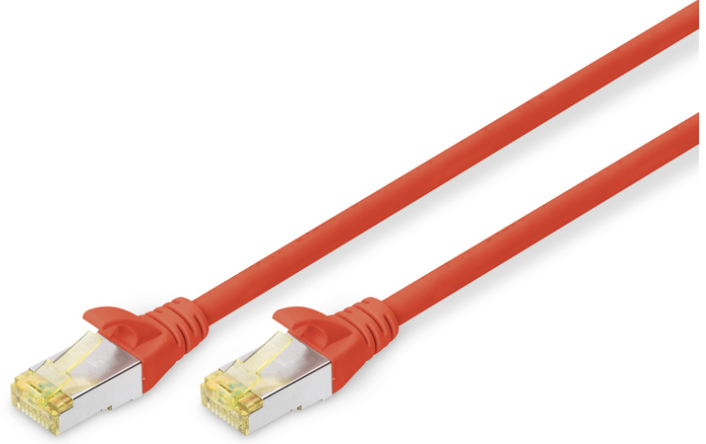

DIGITUS CAT 6A S/FTP ara bağlantı kablosu

DK-1644-A-010/R
EAN 4016032327356

CAT 6A S-FTP bağlantı kablosu, bakır, LSZH AWG 26/7, uzunluk 1 m, kırmızı renk

DIGITUS® Kategori 6A Sınıf EA patch kablolar ISO/IEC 11801 ve DIN EN 50173 CAT 6A standardına göre üretilmiş ve test edilmiştir. Kablo kurulumunun ISO ve EN Kanal spesifikasyonuna uygunluğunu garanti ederler ve DIGITUS® CAT 6A kablolamada mükemmel performans sunarlar. Performans, yakın uç karışma ("NEXT") gibi performans özellikleri de dahil olmak üzere 500 MHz'e kadar test edilmiştir. DIGITUS® patch kabloları, çeşitli uygulama alanlarındaki tüm gereksinimleri tam olarak karşılamak için özel olarak geliştirilmiştir. Her kablo, gerilim azaltma özelliğine sahip kalıplanmış bir bükülme önleyici gromet ile donatılmıştır. Gromet ayrıca kablunun sıkışmasını ve mandallama kolunun fişten kopmasını önleyen bir mandallama kolu korumasına sahiptir. Fişlerin sarı rengi, kategori 6A'yı tanımlamayı kolaylaştırır.

Ağınız için mükemmel performans ve bağlantı kalitesi.

- 2x RJ45 konektör (8P8C)
- Kırılmaya karşı korumalı, gerginlik azaltıcı ve tespit mandalı koruyuculu başlıklar
- Muhafaza üzerinde uzunluk tanımı
- İç iletken: Bakır (Cu)
- Çeşitler: Bükümlü Çift Bağlantı Kabloları
- Konektör 1: Modüler RJ45 (8/8) fiş
- Konektör 2: Modüler RJ45 (8/8) fiş
- Paket: DIGITUS Polietilen Torba
- Yapılandırma: 1:1
- Kategori: CAT 6A
- Koruma: S-FTP, metal folyo ve örgü korumalı çiftler
- Uzunluk: 1 m
- Renk: kırmızı
- İnce Versiyon: no
- Kılıf: LSOH
- Yapı: 4 adet 2 AWG 26/7, bükümlü çift