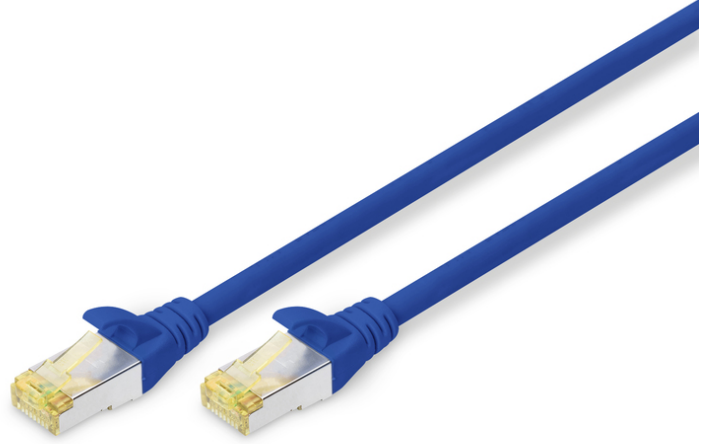

# DIGITUS CAT 6A S/FTP ara bağlantı kablosu

DK-1644-A-005/B  
EAN 4016032327264

## CAT 6A S-FTP bağlantı kablosu, bakır, LSZH AWG 26/7, uzunluk 0,5 m, mavi renk

DIGITUS® Kategori 6A Sınıf EA patch kablolar ISO/IEC 11801 ve DIN EN 50173 CAT 6A standardına göre üretilmiş ve test edilmiştir. Kablo kurulumunun ISO ve EN Kanal spesifikasyonuna uygunluğunu garanti ederler ve DIGITUS® CAT 6A kablolarda mükemmel performans sunarlar. Performans, yakın uç karışma ("NEXT") gibi performans özellikleri de dahil olmak üzere 500 MHz'e kadar test edilmiştir. DIGITUS® patch kabloları, çeşitli uygulama alanlarındaki tüm gereksinimleri tam olarak karşılamak için özel olarak geliştirilmiştir. Her kablo, gerilim azaltma özelliğine sahip kalıplanmış bir bükülme önleyici gromet ile donatılmıştır. Grommet ayrıca kablunun sıkışmasını ve mandallama kolunun fişten kopmasını önleyen bir mandallama kolu korumasına sahiptir. Fişlerin sarı rengi, kategori 6A'yı tanımlamayı kolaylaştırır.

## Ağınız için mükemmel performans ve bağlantı kalitesi.

- 2x RJ45 konektör (8P8C)
- Kırılmaya karşı korumalı, gerginlik azaltıcı ve tespit mandalı koruyuculu başlıklar
- Muhafaza üzerinde uzunluk tanımı
- İç iletken: Bakır (Cu)
- Çeşitler: Bükümlü Çift Bağlantı Kabloları
- Konektör 1: Modüler RJ45 (8/8) fiş
- Konektör 2: Modüler RJ45 (8/8) fiş
- Paket: DIGITUS Polietilen Torba
- Yapılandırma: 1:1
- Kategori: CAT 6A
- Koruma: S-FTP, metal folyo ve örgü korumalı çiftler
- Uzunluk: 0.5 m
- Renk: mavi
- İnce Versiyon: no
- Kılıf: LSOH
- Yapı: 4 adet 2 AWG 26/7, bükümlü çift