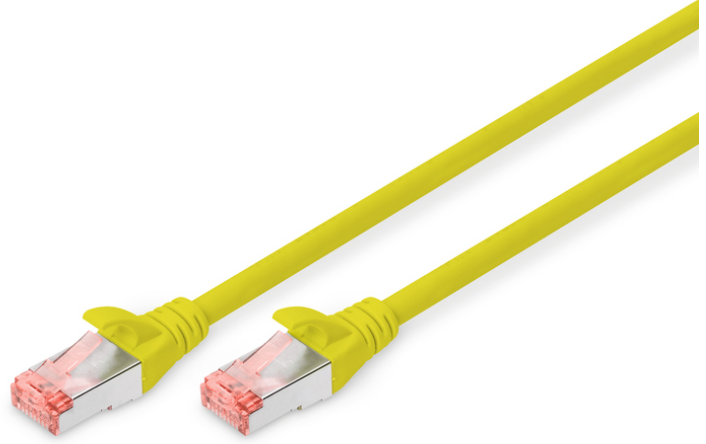

DIGITUS CAT 6 S/FTP ara bağlantı noktası

DK-1644-100/Y
EAN 4016032322276

CAT 6 S-FTP bağlantı kablosu, bakır, LSZH AWG 27/7, uzunluk 10 m, sarı renk

DIGITUS® Kategori 6 Sınıf E ek kabloları, ISO/IEC 11801 ve DIN EN 50173 CAT 6 standardı uyarınca imal edilmekte ve test edilmektedir. Kablo tesisatının ISO & EN Channel spesifikasyonuna uygun olduğunu garanti etmektedir ve DIGITUS® CAT 6 kablolarında harika performans sunmaktadır. Performansı 250 MHz'e kadar test edilmiştir, örneğin yakında konuşma gibi performans özellikleri ("NEXT") dahil. DIGITUS® ek kabloları, çeşitli kullanım alanlarındaki tüm gereksinimleri tam anlamıyla karşılamak için özel olarak geliştirilmiştir. Her kabloda gerilim önleyicili, püskürtmeli kırılmaya karşı koruma kılıfı bulunmaktadır. Kılıfta ayrıca kabloların takılmasını ve yerleşme kolunun konektörden kopmasını önleyen bir yerleşme kolu koruması bulunmaktadır. Konektörün kırmızı rengi sayesinde Kategori 6'nın kolayca teşhisi mümkündür.

Ağınız için mükemmel performans ve bağlantı kalitesi.

- 2x RJ45 konektör (8P8C)
- Yeni Tasarımlı fiş
- Bükülme korumalı ve gerginlik azaltıcı başlıklar
- Muhafaza üzerinde uzunluk tanımı
- İç iletken: Bakır (Cu)
- Konektör 1: Modüler RJ45 (8/8) fiş
- Konektör 2: Modüler RJ45 (8/8) fiş
- Paket: DIGITUS Polietilen Torba
- Yapılandırma: 1:1
- Kategori: CAT 6
- Koruma: S-FTP, metal folyo ve örgü korumalı çiftler
- Uzunluk: 10 m
- Renk: sarı
- İnce Versiyon: no
- Kılıf: LSOH
- Yapı: 4 adet 2 AWG 27/7, bükümlü çift