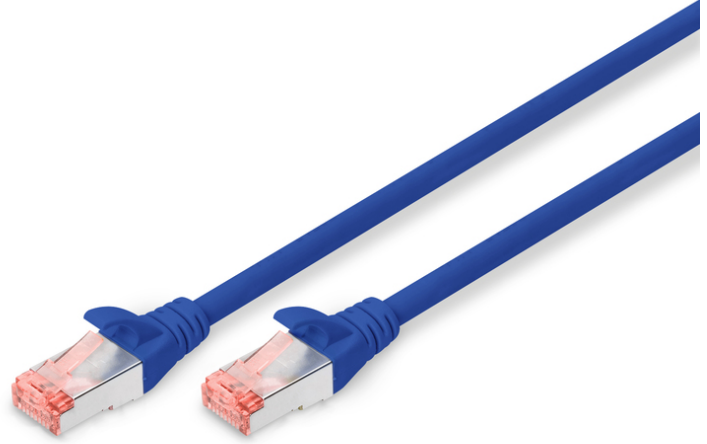

# DIGITUS CAT 6 S/FTP ara bağlantı noktası

DK-1644-030/B  
EAN 4016032321866

## CAT 6 S-FTP bağlantı kablosu, bakır, LSZH AWG 27/7, uzunluk 3 m, mavi renk

DIGITUS® Kategori 6 Sınıf E ek kabloları, ISO/IEC 11801 ve DIN EN 50173 CAT 6 standardı uyarınca imal edilmekte ve test edilmektedir. Kablo tesisatının ISO & EN Channel spesifikasyonuna uygun olduğunu garanti etmektedir ve DIGITUS® CAT 6 kablolarında harika performans sunmaktadır. Performansı 250 MHz'e kadar test edilmiştir, örneğin yakında konuşma gibi performans özellikleri ("NEXT") dahil. DIGITUS® ek kabloları, çeşitli kullanım alanlarındaki tüm gereksinimleri tam anlamıyla karşılamak için özel olarak geliştirilmiştir. Her kabloda gerilim önleyicili, püskürtmeli kırılmaya karşı koruma kılıfı bulunmaktadır. Kılıfta ayrıca kabloların takılmasını ve yerleşme kolunun konektörden kopmasını önleyen bir yerleşme kolu koruması bulunmaktadır. Konektörün kırmızı rengi sayesinde Kategori 6'nın kolayca teşhisi mümkündür.

**Ağınız için mükemmel performans ve bağlantı kalitesi.**

- 2x RJ45 konektör (8P8C)
- Kırılmaya karşı korumalı, gerginlik azaltıcı ve tespit mandalı koruyuculu başlıklar
- Muhafaza üzerinde uzunluk tanımı
- İç iletken: Bakır (Cu)
- Konektör 1: Modüler RJ45 (8/8) fiş
- Konektör 2: Modüler RJ45 (8/8) fiş
- Paket: DIGITUS Polietilen Torba
- Yapılandırma: 1:1
- Kategori: CAT 6
- Koruma: S-FTP, metal folyo ve örgü korumalı çiftler
- Uzunluk: 3 m
- Renk: mavi
- İnce Versiyon: no
- Kılıf: LSOH
- Yapı: 4 adet 2 AWG 27/7, bükümlü çift