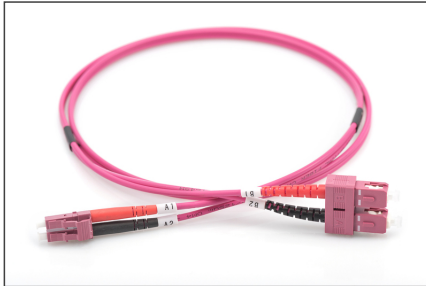

DIGITUS Fiber Optik Çokmodlu Ara Kablo, LC / LC

DK-2532-10-4
EAN 4016032308966

Fiber optik patch kablo, dubleks, LC - SC MM OM4 50/125 µ, 10 m

Fiber optik patch kablo, dubleks, LC - SC, MM OM4 50/125 µ, 10 m

Ağınız için mükemmel performans ve bağlantı kalitesi.

- Çift yönlü kablo
- LSOH
- Seramik yüksüklü tapa
- Kablo çapı 2 mm
- Ölçüm protokolü ile ayrı ayrı paketlenmiştir
- Renk: RAL 4003
- Çeşitler: Fiber Optik Bağlantı Kabloları
- Fiber çapı: 50/125 µ

- Fiber sınıfı: OM4
- Kablo çapı: 2 mm
- Kablo kılıfı: LSOH
- Kablo tipi: I-VH 2G50/125 µ
- Kapak: iki renkli
- Konektör 1: LC
- Konektör 2: SC
- Mod: Çok modlu
- Paket: DIGITUS Polietilen Torba
- Renkli kablo: erika violet
- Uzunluk: 10 m

More images:

Part No.	DK-2532-10-4			
Lenght	10 m			
Cable Type	Duplex MM 50/125	OM4 LSZH		
	END A	END B		
Connector Type	LC	SC		
Insertion Loss (dB)	0.16	0.13	0.15	0.14
Return Loss (dB)	41.20	39.10	38.20	42.30
Q.C.	PASS			