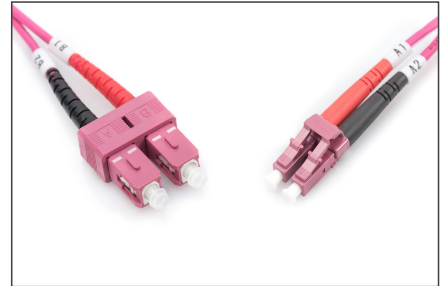

More images: