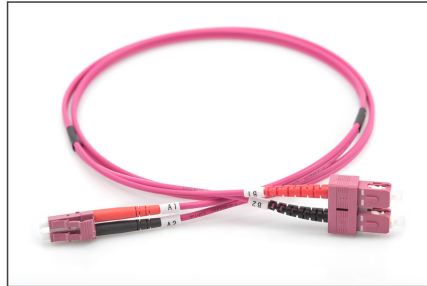

More images: