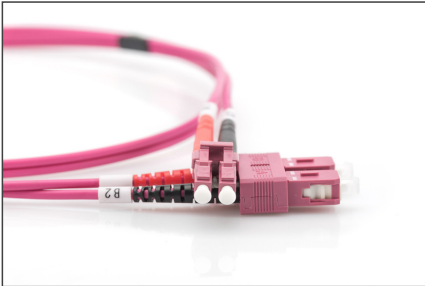

More images: