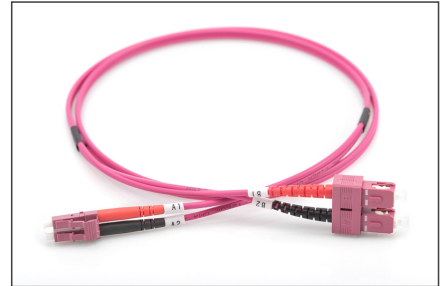

DIGITUS Fiber Optik Çokmodlu Ara Kablo, LC / LC

DK-2532-02-4
EAN 4016032308928

FO patch cord, duplex, LC to SC MM OM4 50/125 æ, 2 m

Fiber optik patch kablo, dubleks, LC - SC, MM OM4 50/125 µ, 2 m

Ağınız için mükemmel performans ve bağlantı kalitesi.

- Çift yönlü kablo
- LSOH
- Seramik yüksüklü tapa
- Kablo çapı 2mm
- Ölçüm protokolü ile ayrı ayrı paketlenmiştir
- Renk: RAL 4003
- Çeşitler: Fiber Optik Bağlantı Kabloları
- Fiber çapı: 50/125 µ

- Fiber sınıfı: OM4
- Kablo çapı: 2 mm
- Kablo kılıfı: LSOH
- Kablo tipi: I-VH 2G50/125 µ
- Kapak: iki renkli
- Konektör 1: LC
- Konektör 2: SC
- Mod: Çok modlu
- Paket: DIGITUS Polietilen Torba
- Renkli kablo: erika violet
- Uzunluk: 2 m

More images:

Part No.	DK-2532-02-4			
Lenght	2 m			
Cable Type	Duplex MM 50/125		OM4 LSZH	
	END A		END B	
Connector Type	LC		SC	
	0.16	0.13	0.15	0.14
Insertion Loss (dB)	41.20	39.10	38.20	42.30
Return Loss (dB)	PASS			
Q.C.				