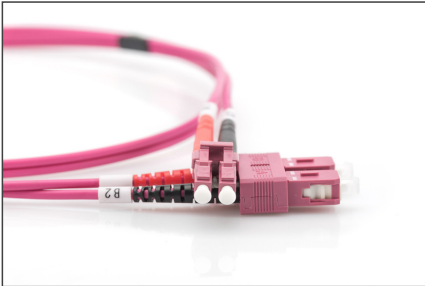

DIGITUS Fiber Optik Çokmodlu Ara Kablo, LC / LC

DK-2532-02-4
EAN 4016032308928

FO patch cord, duplex, LC to SC MM OM4 50/125 æ, 2 m

Fiber optik patch kablo, dubleks, LC - SC, MM OM4 50/125 µ, 2 m

Ağınız için mükemmel performans ve bağlantı kalitesi.

- Çift yönlü kablo
- LSOH
- Seramik yüksüklü tapa
- Kablo çapı 2mm
- Ölçüm protokolü ile ayrı ayrı paketlenmiştir
- Renk: RAL 4003
- Çeşitler: Fiber Optik Bağlantı Kabloları
- Fiber çapı: 50/125 µ

- Fiber sınıfı: OM4
- Kablo çapı: 2 mm
- Kablo kılıfı: LSOH
- Kablo tipi: I-VH 2G50/125 µ
- Kapak: iki renkli
- Konektör 1: LC
- Konektör 2: SC
- Mod: Çok modlu
- Paket: DIGITUS Polietilen Torba
- Renkli kablo: erika violet
- Uzunluk: 2 m

More images:

Part No.	DK-2532-02-4			
Lenght	2 m			
Cable Type	Duplex MM 50/125		OM4 LSZH	
	END A		END B	
Connector Type	LC		SC	
	0.16	0.13	0.15	0.14
Insertion Loss (dB)	41.20	39.10	38.20	42.30
Return Loss (dB)	PASS			
Q.C.				