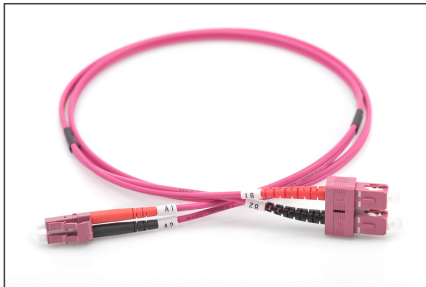

DIGITUS Fiber Optik Çokmodlu Ara Kablo, LC / LC

DK-2532-01-4
EAN 4016032308911

FO patch cord, duplex, LC to SC MM OM4 50/125 æ, 1 m

Fiber optik patch kablo, çift yönlü, LC - SC, MM OM4 50/125 µ, 1 m

Ağiniz için mükemmel performans ve bağlantı kalitesi.

- Çift yönlü kablo
- LSOH
- Seramik yüksüklü tapa
- Kablo çapı 2 mm
- Ölçüm protokolü ile ayrı ayrı paketlenmiştir
- Renk: RAL 4003
- Çeşitler: Fiber Optik Bağlantı Kabloları
- Fiber çapı: 50/125 µ

- Fiber sınıfı: OM4
- Kablo çapı: 2 mm
- Kablo kılıfı: LSOH
- Kablo tipi: I-VH 2G50/125 µ
- Konektör 1: LC
- Konektör 2: SC
- Konektör sayısı taraf 1: 1
- Konektör sayısı taraf 2: 1
- Mod: Çok modlu
- Paket: DIGITUS Polietilen Torba
- Renkli kablo: erika violet
- Uzunluk: 1 m

More images:

Part No.	DK-2532-01-4			
Lenght	1 m			
Cable Type	Duplex MM 50/125	OM4 LSZH		
	END A	END B		
Connector Type	LC	SC		
Insertion Loss (dB)	0.16	0.13	0.15	0.14
Return Loss (dB)	41.20	39.10	38.20	42.30
Q.C.	PASS			