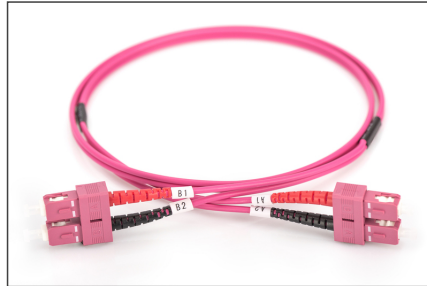

DIGITUS Fiber Optik Çokmodlu Ara Kablo, LC / LC

DK-2522-02-4
EAN 4016032308867

FO patch cord, duplex, SC to SC MM OM4 50/125 æ, 2 m

Fiber optik bağlantı kablosu, dubleks, SC - SC, MM OM4 50/125 µ, 2 m

Ağınız için mükemmel performans ve bağlantı kalitesi.

- Çift yönlü kablo
- LSOH
- Seramik yüksüklü tapa
- Kablo çapı 2 mm
- Ölçüm protokolü ile ayrı ayrı paketlenmiştir
- Renk: RAL 4003
- Çeşitler: Fiber Optik Bağlantı Kabloları
- Fiber çapı: 50/125 µ

- Fiber sınıfı: OM4
- Kablo çapı: 2 mm
- Kablo kılıfı: LSOH
- Kablo tipi: I-VH 2G50/125 µ
- Kapak: iki renkli
- Konektör 1: SC
- Konektör 2: SC
- Mod: Çok modlu
- Paket: DIGITUS Polietilen Torba
- Renkli kablo: erika violet
- Uzunluk: 2 m

More images:

Part No.	DK-2522-02-4			
Lenght	2 m			
Cable Type	Duplex MM 50/125		OM4 LSZH	
	END A		END B	
Connector Type	SC		SC	
Insertion Loss (dB)	0.11	0.05	0.11	0.11
Return Loss (dB)	30.5	32	33.2	35.8
Q.C.	PASS			