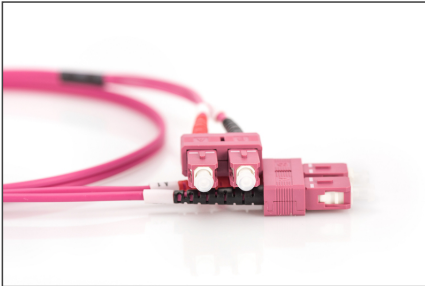

DIGITUS Fiber Optik Çokmodlu Ara Kablo, LC / LC

DK-2522-02-4
EAN 4016032308867

FO patch cord, duplex, SC to SC MM OM4 50/125 æ, 2 m

Fiber optik bağlantı kablosu, dubleks, SC - SC, MM OM4 50/125 µ, 2 m

Ağınız için mükemmel performans ve bağlantı kalitesi.

- Çift yönlü kablo
- LSOH
- Seramik yüksüklü tapa
- Kablo çapı 2 mm
- Ölçüm protokolü ile ayrı ayrı paketlenmiştir
- Renk: RAL 4003
- Çeşitler: Fiber Optik Bağlantı Kabloları
- Fiber çapı: 50/125 µ

- Fiber sınıfı: OM4
- Kablo çapı: 2 mm
- Kablo kılıfı: LSOH
- Kablo tipi: I-VH 2G50/125 µ
- Kapak: iki renkli
- Konektör 1: SC
- Konektör 2: SC
- Mod: Çok modlu
- Paket: DIGITUS Polietilen Torba
- Renkli kablo: erika violet
- Uzunluk: 2 m

More images:

Part No.	DK-2522-02-4			
Lenght	2 m			
Cable Type	Duplex MM 50/125		OM4 LSZH	
	END A		END B	
Connector Type	SC		SC	
Insertion Loss (dB)	0.11	0.05	0.11	0.11
Return Loss (dB)	30.5	32	33.2	35.8
Q.C.	PASS			