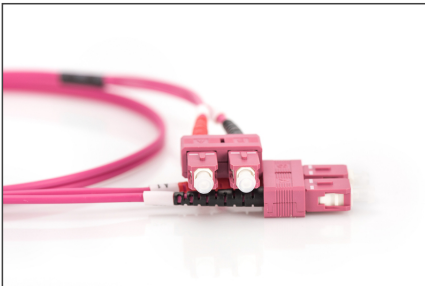

DIGITUS Fiber Optik Çokmodlu Ara Kablo, LC / LC

DK-2522-01-4
EAN 4016032308850

FO patch cord, duplex, SC to SC MM OM4 50/125 æ, 1 m

Fiber optik patch kablo, dubleks, SC - SC, MM OM4 50/125 µ, 1 m

Ağınız için mükemmel performans ve bağlantı kalitesi.

- Çift yönlü kablo
- Seramik halkalı Konektör
- Kablo çapı 2 mm
- Test raporu içeren tekli ambalaj
- Test raporu içeren tekli ambalaj
- Çeşitler: Fiber Optik Bağlantı Kabloları
- Fiber çapı: 50/125 µ

- Fiber sınıfı: OM4
- Kablo çapı: 2 mm
- Kablo kılıfı: LSOH
- Kablo tipi: I-VH 2G50/125 µ
- Kapak: iki renkli
- Konektör 1: SC
- Konektör 2: SC
- Mod: Çok modlu
- Paket: DIGITUS Polietilen Torba
- Renkli kablo: erika violet
- Uzunluk: 1 m

More images:

Part No.	DK-2522-01-4			
Lenght	1 m			
Cable Type	Duplex MM 50/125		OM4 LSZH	
	END A		END B	
Connector Type	SC		SC	
Insertion Loss (dB)	0.11	0.05	0.11	0.11
Return Loss (dB)	30.5	32	33.2	35.8
Q.C.	PASS			