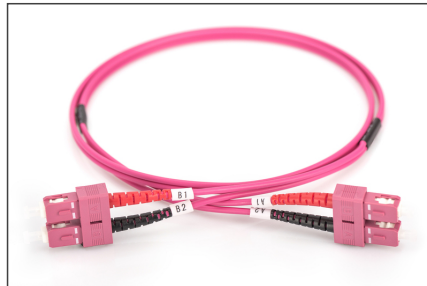

DIGITUS Fiber Optik Çokmodlu Ara Kablo, LC / LC

DK-2522-01-4
EAN 4016032308850

FO patch cord, duplex, SC to SC MM OM4 50/125 æ, 1 m

Fiber optik patch kablo, dubleks, SC - SC, MM OM4 50/125 µ, 1 m

Ağınız için mükemmel performans ve bağlantı kalitesi.

- Çift yönlü kablo
- Seramik halkalı Konektör
- Kablo çapı 2 mm
- Test raporu içeren tekli ambalaj
- Test raporu içeren tekli ambalaj
- Çeşitler: Fiber Optik Bağlantı Kabloları
- Fiber çapı: 50/125 µ

- Fiber sınıfı: OM4
- Kablo çapı: 2 mm
- Kablo kılıfı: LSOH
- Kablo tipi: I-VH 2G50/125 µ
- Kapak: iki renkli
- Konektör 1: SC
- Konektör 2: SC
- Mod: Çok modlu
- Paket: DIGITUS Polietilen Torba
- Renkli kablo: erika violet
- Uzunluk: 1 m

More images:

Part No.	DK-2522-01-4			
Lenght	1 m			
Cable Type	Duplex MM 50/125		OM4 LSZH	
	END A		END B	
Connector Type	SC		SC	
Insertion Loss (dB)	0.11	0.05	0.11	0.11
Return Loss (dB)	30.5	32	33.2	35.8
Q.C.	PASS			