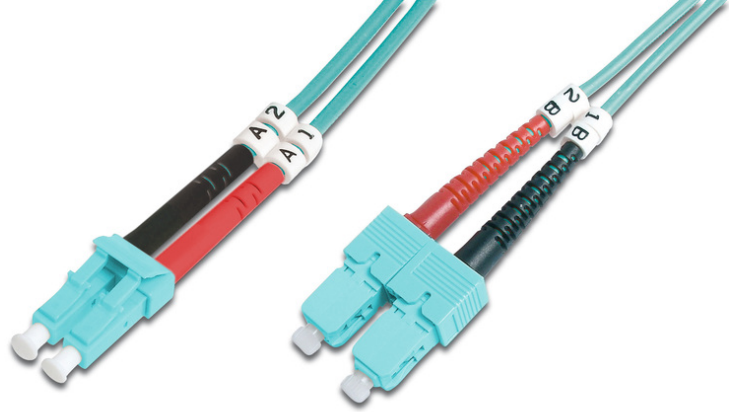

DIGITUS Fiber Optik Çokmodlu Ara Kablo, OM 3, LC / SC

DK-2532-10/3
EAN 4016032249627

FO patch cord, duplex, LC to SC MM OM3 50/125 æ, 10 m

Fiber optik patch kablo, dubleks, LC - SC, MM OM3 50/125 µ, 10 m

AġİNIZ İÇİN MÜKEMMEL PERFORMANS VE BAĞLANTI KALİTESİ.

- Çift yönlü kablo
- LSOH
- Seramik halkalı Konektör
- Kablo çapı 2 mm
- Test raporu içeren tekli ambalaj
- Çeşitler: Fiber Optik Bağlantı Kabloları
- Fiber çapı: 50/125 µ

- Fiber sınıfı: OM3
- Kablo çapı: 2 mm
- Kablo tipi: I-VH 2G50/125 µ
- Kapak: iki renkli
- Konektör 1: LC
- Konektör 2: SC
- Mod: Çok modlu
- Paket: DIGITUS Polietilen Torba
- Renkli kablo: açık mavi
- Uzunluk: 10 m

More images:

Part No.	DK-2532-10/3			
Lenght	10 m			
Cable Type	Duplex MM 50/125		OM3 LSZH	
	END A		END B	
Connector Type	LC		SC	
Insertion Loss (dB)	0.17	0.1	0.14	0.08
Return Loss (dB)	32.2	39.2	34.9	35.3
Q.C.	PASS			