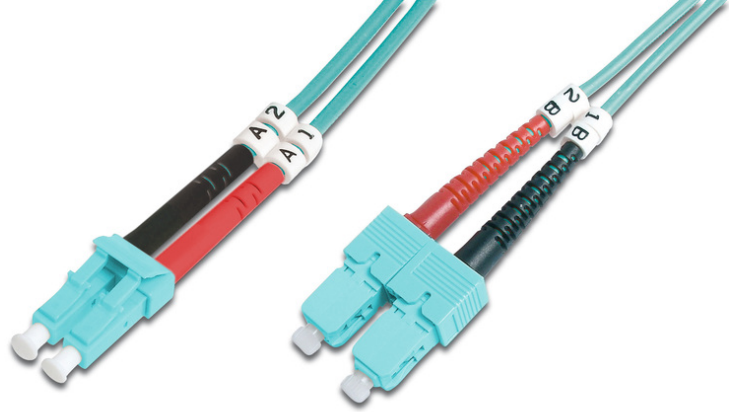

DIGITUS Fiber Optik Çokmodlu Ara Kablo, OM 3, LC / SC

DK-2532-01/3
EAN 4016032249566

FO patch cord, duplex, LC to SC MM OM3 50/125 æ, 1 m

Fiber optik patch kablo, çift yönlü, LC - SC, MM OM3 50/125 µ, 1 m

Ağiniz için mükemmel performans ve bağlantı kalitesi.

- Çift yönlü kablo
- LSOH
- Seramik halkalı Konektör
- Kablo çapı 2 mm
- Test raporu içeren tekli ambalaj
- Çeşitler: Fiber Optik Bağlantı Kabloları
- Fiber çapı: 50/125 µ

- Fiber sınıfı: OM3
- Kablo çapı: 2 mm
- Kablo tipi: I-VH 2G50/125 µ
- Kapak: iki renkli
- Konektör 1: LC
- Konektör 2: SC
- Mod: Çok modlu
- Paket: DIGITUS Polietilen Torba
- Renkli kablo: açık mavi
- Uzunluk: 1 m

More images:

Part No.	DK-2532-01/3			
Lenght	1 m			
Cable Type	Duplex MM 50/125		OM3 LSZH	
	END A	END B		
Connector Type	LC		SC	
Insertion Loss (dB)	0.17	0.1	0.14	0.08
	Return Loss (dB)	32.2	39.2	34.9
Q.C.	PASS			