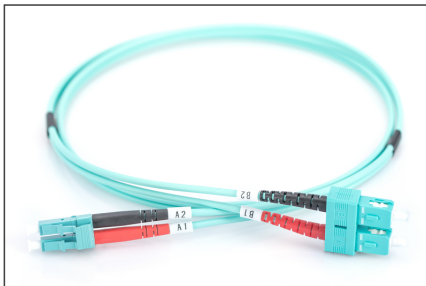

DIGITUS Fiber Optik Çokmodlu Ara Kablo, OM 3, LC / SC

DK-2532-01/3
EAN 4016032249566

FO patch cord, duplex, LC to SC MM OM3 50/125 æ, 1 m

Fiber optik patch kablo, çift yönlü, LC - SC, MM OM3 50/125 µ, 1 m

Ağiniz için mükemmel performans ve bağlantı kalitesi.

- Çift yönlü kablo
- LSOH
- Seramik halkalı Konektör
- Kablo çapı 2 mm
- Test raporu içeren tekli ambalaj
- Çeşitler: Fiber Optik Bağlantı Kabloları
- Fiber çapı: 50/125 µ

- Fiber sınıfı: OM3
- Kablo çapı: 2 mm
- Kablo tipi: I-VH 2G50/125 µ
- Kapak: iki renkli
- Konektör 1: LC
- Konektör 2: SC
- Mod: Çok modlu
- Paket: DIGITUS Polietilen Torba
- Renkli kablo: açık mavi
- Uzunluk: 1 m

More images:

Part No.	DK-2532-01/3			
Lenght	1 m			
Cable Type	Duplex MM 50/125		OM3 LSZH	
	END A	END B		
Connector Type	LC		SC	
Insertion Loss (dB)	0.17	0.1	0.14	0.08
	Return Loss (dB)	32.2	39.2	34.9
Q.C.	PASS			