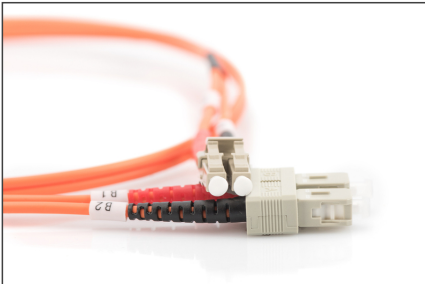

# DIGITUS Fiber Optik Çokmodlu Ara Kablo, LC / SC

DK-2532-05  
EAN 4016032249436

**FO patch cord, duplex, LC to SC MM OM2 50/125 æ, 5 m**

FO patch cord, duplex, LC to SC,MM OM2 50/125 µ, 5 m

**Aığınız için mükemmel performans ve bağlantı kalitesi.**

- Çift yönlü kablo
- LSOH
- Seramik halkalı Konektör
- Kablo çapı 2 mm
- Test raporu içeren tekli ambalaj
- Çeşitler: Fiber Optik Bağlantı Kabloları

- Fiber çapı: 50/125 µ
- Fiber sınıfı: OM2
- Kablo tipi: I-VH 2G50/125 µ
- Kapak: iki renkli
- Konektör 1: LC
- Konektör 2: SC
- Mod: Çok modlu
- Paket: DIGITUS Polietilen Torba
- Renkli kablo: turuncu
- Uzunluk: 5 m

**More images:**

Part No.	DK-2532-05			
Lenght	5 m			
Cable Type	Duplex MM 50/125		OM2 LSZH	
	END A		END B	
Connector Type	LC		SC	
	0.1	0.06	0.12	0.11
Insertion Loss (dB)	31.9	31.3	33.1	35.9
Return Loss (dB)	PASS			
Q.C.				