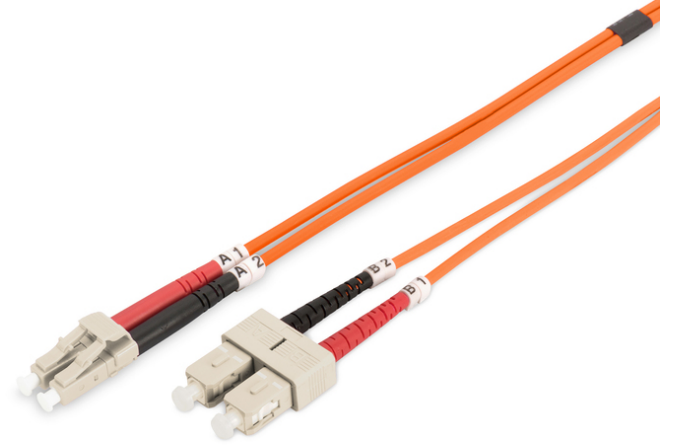

# DIGITUS Fiber Optik Çokmodlu Ara Kablo, LC / SC

DK-2532-05  
EAN 4016032249436

**FO patch cord, duplex, LC to SC MM OM2 50/125 æ, 5 m**

FO patch cord, duplex, LC to SC,MM OM2 50/125 µ, 5 m

**Aığınız için mükemmel performans ve bağlantı kalitesi.**

- Çift yönlü kablo
- LSOH
- Seramik halkalı Konektör
- Kablo çapı 2 mm
- Test raporu içeren tekli ambalaj
- Çeşitler: Fiber Optik Bağlantı Kabloları

- Fiber çapı: 50/125 µ
- Fiber sınıfı: OM2
- Kablo tipi: I-VH 2G50/125 µ
- Kapak: iki renkli
- Konektör 1: LC
- Konektör 2: SC
- Mod: Çok modlu
- Paket: DIGITUS Polietilen Torba
- Renkli kablo: turuncu
- Uzunluk: 5 m

**More images:**

Part No.	DK-2532-05			
Lenght	5 m			
Cable Type	Duplex MM 50/125		OM2 LSZH	
	END A		END B	
Connector Type	LC		SC	
	0.1	0.06	0.12	0.11
Insertion Loss (dB)	31.9	31.3	33.1	35.9
Return Loss (dB)	PASS			
Q.C.				