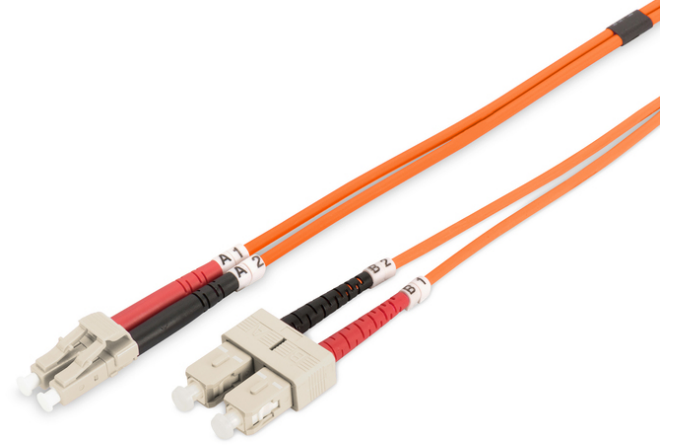

# DIGITUS Fiber Optik Çokmodlu Ara Kablo, LC / SC

DK-2532-02

EAN 4016032249405

## FO patch cord, duplex, LC to SC MM OM2 50/125 æ, 2 m

Fiber optik patch kablo, çift yönlü, LC - SC, MM OM2 50/125 µ, 2 m

### Ağiniz için mükemmel performans ve bağlantı kalitesi.

- Çift yönlü kablo
- LSOH
- Seramik halkalı Konektör
- Kablo çapı 2 mm
- Test raporu içeren tekli ambalaj
- Çeşitler: Fiber Optik Bağlantı Kabloları

- Fiber çapı: 50/125 µ
- Fiber sınıfı: OM2
- Kablo tipi: I-VH 2G50/125 µ
- Kapak: iki renkli
- Konektör 1: LC
- Konektör 2: SC
- Mod: Çok modlu
- Paket: DIGITUS Polietilen Torba
- Renkli kablo: turuncu
- Uzunluk: 2 m