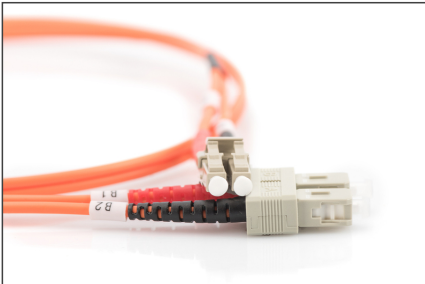

More images: