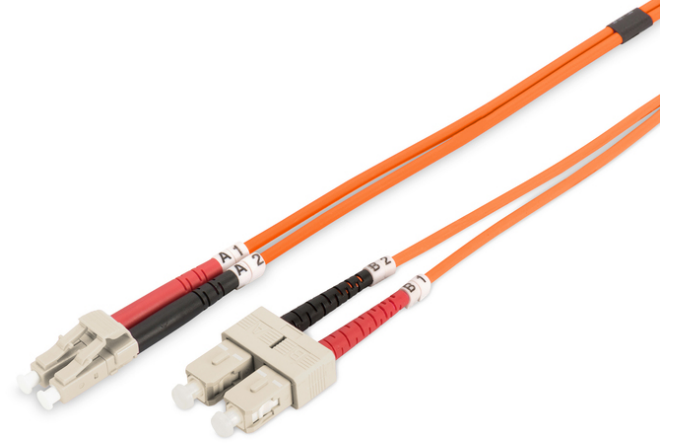

DIGITUS Fiber Optik Çokmodlu Ara Kablo, LC / SC

DK-2532-01

EAN 4016032249399

FO patch cord, duplex, LC to SC MM OM2 50/125 æ, 1 m

Fiber optik patch kablo, çift yönlü, LC - SC, MM OM2 50/125 µ, 1 m

Ağınız için mükemmel performans ve bağlantı kalitesi.

- Çift yönlü kablo
- LSOH
- Seramik halkalı Konektör
- Kablo çapı 2 mm
- Test raporu içeren tekli ambalaj
- Çeşitler: Fiber Optik Bağlantı Kabloları

- Fiber çapı: 50/125 µ
- Fiber sınıfı: OM2
- Kablo tipi: I-VH 2G50/125 µ
- Kapak: iki renkli
- Konektör 1: LC
- Konektör 2: SC
- Mod: Çok modlu
- Paket: DIGITUS Polietilen Torba
- Renkli kablo: turuncu
- Uzunluk: 1 m

More images:

Part No.	DK-2532-01			
Lenght	1 m			
Cable Type	Duplex MM 50/125	OM2 LSZH		
	END A	END B		
Connector Type	LC	SC		
Insertion Loss (dB)	0.1	0.06	0.12	0.11
Return Loss (dB)	31.9	31.3	33.1	35.9
Q.C.	PASS			