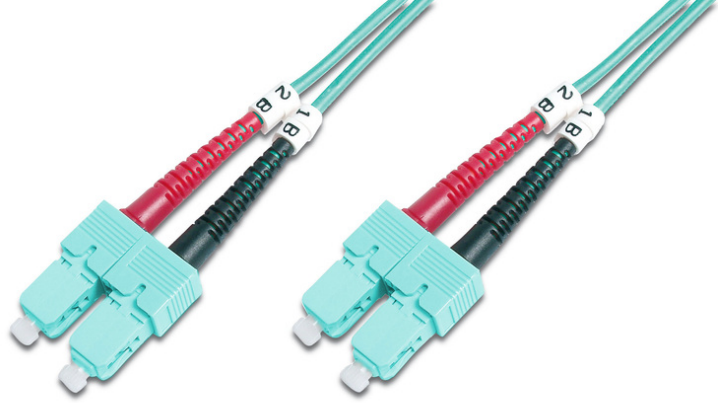

# DIGITUS Fiber Optik Çokmodlu Ara Kablo, OM 3, SC / SC

DK-2522-01/3  
EAN 4016032248538

## FO patch cord, duplex, SC to SC MM OM3 50/125 æ, 1 m

Fiber optik bağlantı kablosu, dubleks, SC - SC, MM OM3 50/125 µ, 1 m

### Ağınız için mükemmel performans ve bağlantı kalitesi.

- Çift yönlü kablo
- LSOH
- Seramik halkalı Konektör
- Kablo çapı 2 mm
- Test raporu içeren tekli ambalaj
- Çeşitler: Fiber Optik Bağlantı Kabloları
- Fiber çapı: 50/125 µ

- Fiber sınıfı: OM3
- Kablo çapı: 2 mm
- Kablo tipi: I-VH 2G50/125 µ
- Kapak: iki renkli
- Konektör 1: SC
- Konektör 2: SC
- Mod: Çok modlu
- Paket: DIGITUS Polietilen Torba
- Renkli kablo: açık mavi
- Uzunluk: 1 m