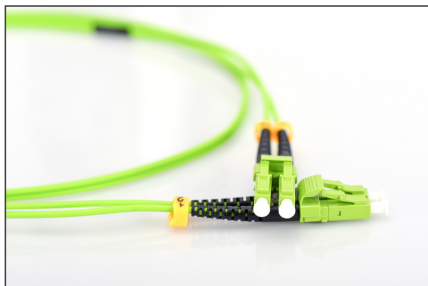

DIGITUS Fiber Optic Multimode Patch Cord, LC / LC

DK-2533-01-5
EAN 4016032424505

FO patch cord, duplex, LC to LC MM OM5 50/125 æ, 1 m

FO patch cord, duplex, LC to LC,MM OM5 50/125 µ, 1 m

Отличная производительность и качество связи для Вашей сети.

- LSOH
- В одиночной упаковке, с протоколом тестирования
- В одиночной упаковке, с протоколом тестирования
- Assortment: Fiber Optic Patch Cables
- Boot: single-color

- Cable type: I-VH 2G50/125µ
- Color cable: lemon green
- Connector 1: LC
- Connector 2: LC
- Fiber class: OM5
- Fiber diameter: 50/125µ
- Mode: Multimode
- Packaging: DIGITUS Polybag
- Length: 1 m

More images:

Part No.	DK-2533-01-5			
Lenght	1 m			
Cable Type	Duplex MM 50/125		OM5 LSZH	
	END A		END B	
Connector Type	LC		LC	
Insertion Loss (dB)	0.14	0.13	0.15	0.14
Return Loss (dB)	40.20	39.10	38.20	41.30
Q.C.	PASS			