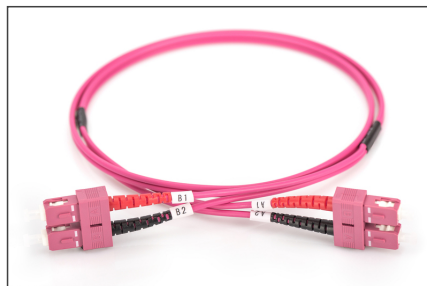

# DIGITUS Fiber Optic Multimode Patch Cord, OM4, SC / SC

DK-2522-02-4  
EAN 4016032308867

**FO patch cord, duplex, SC to SC MM OM4 50/125 æ, 2 m**

FO patch cord, duplex, SC to SC,MM OM4 50/125 µ, 2 m

**Отличная производительность и качество связи для Вашей сети.**

- LSOH
- В одиночной упаковке, с протоколом тестирования
- Assortment: Fiber Optic Patch Cables
- Boot: two-color
- Cable diameter: 2 mm

- Cable jacket: LSOH
- Cable type: I-VH 2G50/125µ
- Color cable: erika violet
- Connector 1: SC
- Connector 2: SC
- Fiber class: OM4
- Fiber diameter: 50/125µ
- Mode: Multimode
- Packaging: DIGITUS Polybag
- Length: 2 m

More images:

Part No.	DK-2522-02-4			
Lenght	2 m			
Cable Type	Duplex MM 50/125		OM4 LSZH	
	END A		END B	
Connector Type	SC		SC	
Insertion Loss (dB)	0.11	0.05	0.11	0.11
Return Loss (dB)	30.5	32	33.2	35.8
Q.C.	PASS			