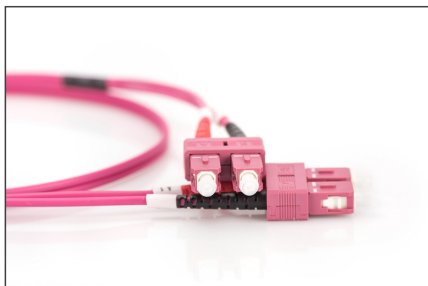

# DIGITUS Fiber Optic Multimode Patch Cord, OM4, SC / SC

DK-2522-02-4  
EAN 4016032308867

**FO patch cord, duplex, SC to SC MM OM4 50/125 æ, 2 m**

FO patch cord, duplex, SC to SC,MM OM4 50/125 µ, 2 m

**Отличная производительность и качество связи для Вашей сети.**

- LSOH
- В одиночной упаковке, с протоколом тестирования
- Assortment: Fiber Optic Patch Cables
- Boot: two-color
- Cable diameter: 2 mm

- Cable jacket: LSOH
- Cable type: I-VH 2G50/125µ
- Color cable: erika violet
- Connector 1: SC
- Connector 2: SC
- Fiber class: OM4
- Fiber diameter: 50/125µ
- Mode: Multimode
- Packaging: DIGITUS Polybag
- Length: 2 m

More images:

Part No.	DK-2522-02-4			
Lenght	2 m			
Cable Type	Duplex MM 50/125		OM4 LSZH	
	END A		END B	
Connector Type	SC		SC	
Insertion Loss (dB)	0.11	0.05	0.11	0.11
Return Loss (dB)	30.5	32	33.2	35.8
Q.C.	PASS			