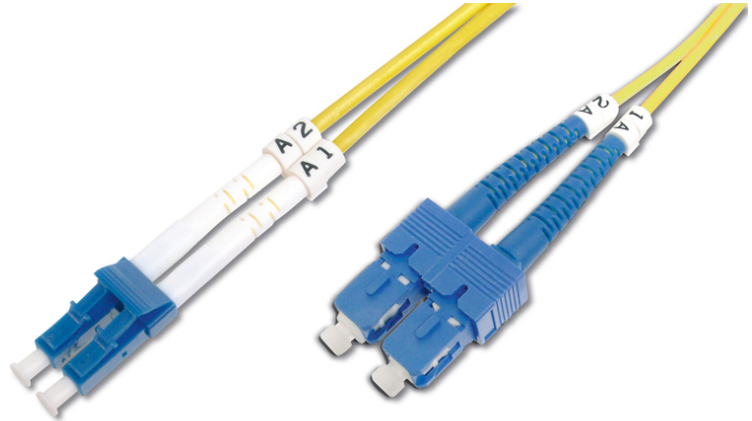

DIGITUS Fiber Optic Singlemode Patch Cord, LC / SC

DK-2932-05
EAN 4016032249665

FO patch cord, duplex, LC to SC SM OS2 09/125 æ, 5 m

FO patch cord, duplex, LC to SC, SM OS2 09/125 µ, 5 m

Отличная производительность и качество связи для Вашей сети.

- LSOH
- В одиночной упаковке, с протоколом тестирования
- Assortment: Fiber Optic Patch Cables
- Boot: single-color
- Cable diameter: 2 mm

- Cable type: I-VH 2E9/125µ
- Color cable: yellow
- Connector 1: LC
- Connector 2: SC
- Fiber class: OS2
- Fiber diameter: 9/125µ
- Mode: Singlemode
- Packaging: DIGITUS Polybag
- Length: 5 m

More images:

Part No.	DK-2932-05			
Lenght	5 m			
Cable Type	Duplex SM 9/125		OS2 LSZH	
	END A		END B	
Connector Type	LC		SC	
Insertion Loss (dB)	0.17	0.17	0.10	0.21
Return Loss (dB)	53.7	54.7	53.1	54.3
Q.C.	PASS			