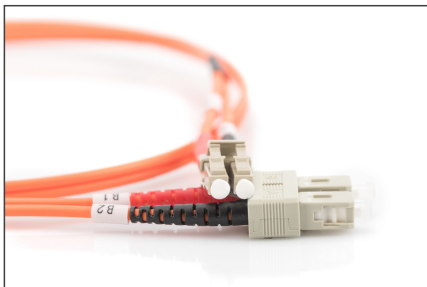

DIGITUS Fiber Optic Multimode Patch Cord, LC / SC

DK-2532-02
 EAN 4016032249405

FO patch cord, duplex, LC to SC MM OM2 50/125 æ, 2 m

FO patch cord, duplex, LC to SC,MM OM2 50/125 µ, 2 m

Отличная производительность и качество связи для Вашей сети.

- LSOH
- В одиночной упаковке, с протоколом тестирования
- Assortment: Fiber Optic Patch Cables
- Boot: two-color

- Cable type: I-VH 2G50/125µ
- Color cable: orange
- Connector 1: LC
- Connector 2: SC
- Fiber class: OM2
- Fiber diameter: 50/125µ
- Mode: Multimode
- Packaging: DIGITUS Polybag
- Length: 2 m

More images:

Part No.	DK-2532-02			
Lenght	2 m			
Cable Type	Duplex MM 50/125		OM2 LSZH	
	END A		END B	
Connector Type	LC		SC	
	0.1	0.06	0.12	0.11
Insertion Loss (dB)	31.9	31.3	33.1	35.9
Return Loss (dB)	PASS			
Q.C.	PASS			