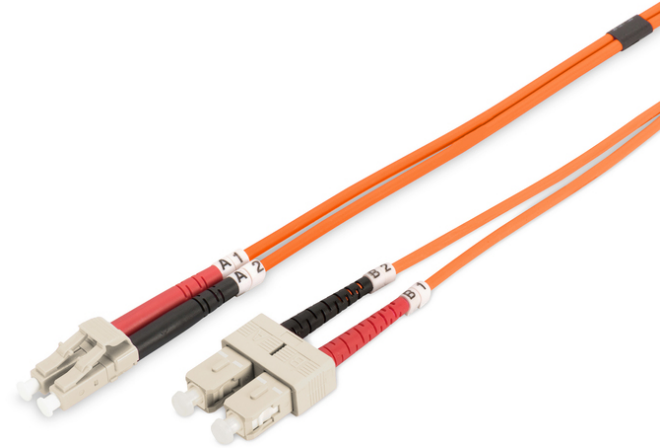

DIGITUS Fiber Optic Multimode Patch Cord, LC / SC

DK-2532-02
 EAN 4016032249405

FO patch cord, duplex, LC to SC MM OM2 50/125 æ, 2 m

FO patch cord, duplex, LC to SC,MM OM2 50/125 µ, 2 m

Отличная производительность и качество связи для Вашей сети.

- LSOH
- В одиночной упаковке, с протоколом тестирования
- Assortment: Fiber Optic Patch Cables
- Boot: two-color

- Cable type: I-VH 2G50/125µ
- Color cable: orange
- Connector 1: LC
- Connector 2: SC
- Fiber class: OM2
- Fiber diameter: 50/125µ
- Mode: Multimode
- Packaging: DIGITUS Polybag
- Length: 2 m

More images:

Part No.	DK-2532-02			
Lenght	2 m			
Cable Type	Duplex MM 50/125		OM2 LSZH	
	END A		END B	
Connector Type	LC		SC	
	0.1	0.06	0.12	0.11
Insertion Loss (dB)	31.9	31.3	33.1	35.9
Return Loss (dB)	PASS			
Q.C.	PASS			