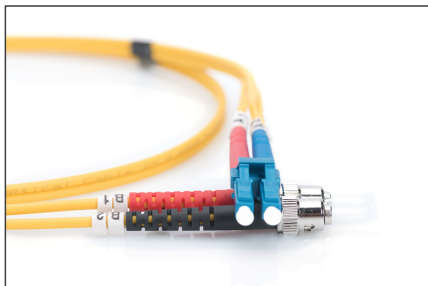

DIGITUS Fiber Optic Singlemode Patch Cord, LC / ST

DK-2931-02
EAN 4016032249344

FO patch cord, duplex, LC to ST SM OS2 09/125 μ, 2 m

FO patch cord, duplex, LC to ST, SM OS2 09/125 μ, 2 m

Отличная производительность и качество связи для Вашей сети.

- LSOH
- В одиночной упаковке, с протоколом тестирования
- Assortment: Fiber Optic Patch Cables
- Boot: single-color
- Cable diameter: 2 mm

- Cable type: I-VH 2E9/125μ
- Color cable: yellow
- Connector 1: LC
- Connector 2: ST
- Fiber class: OS2
- Fiber diameter: 9/125μ
- Mode: Singlemode
- Packaging: DIGITUS Polybag
- Length: 2 m

More images:

Part No.	DK-2931-02			
Lenght	2 m			
Cable Type	Duplex SM 9/125		OS2 LSZH	
	END A		END B	
Connector Type	LC		ST	
Insertion Loss (dB)	0.07	0.08	0.08	0.05
Return Loss (dB)	50.5	52.4	55.0	52.3
Q.C.	PASS			