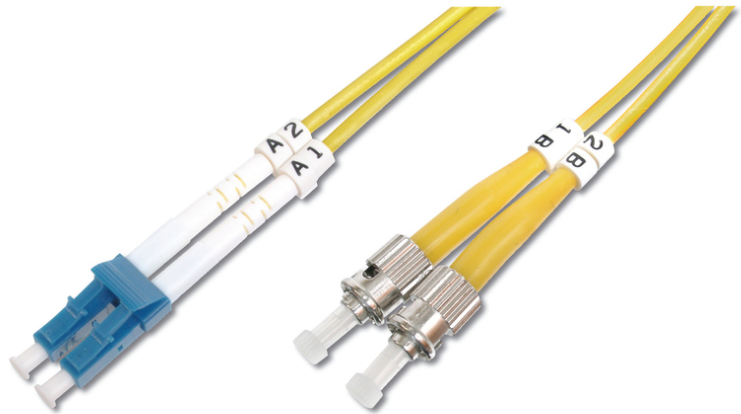

DIGITUS Fiber Optic Singlemode Patch Cord, LC / ST

DK-2931-02
EAN 4016032249344

FO patch cord, duplex, LC to ST SM OS2 09/125 μ, 2 m

FO patch cord, duplex, LC to ST, SM OS2 09/125 μ, 2 m

Отличная производительность и качество связи для Вашей сети.

- LSOH
- В одиночной упаковке, с протоколом тестирования
- Assortment: Fiber Optic Patch Cables
- Boot: single-color
- Cable diameter: 2 mm

- Cable type: I-VH 2E9/125μ
- Color cable: yellow
- Connector 1: LC
- Connector 2: ST
- Fiber class: OS2
- Fiber diameter: 9/125μ
- Mode: Singlemode
- Packaging: DIGITUS Polybag
- Length: 2 m

More images:

Part No.	DK-2931-02			
Lenght	2 m			
Cable Type	Duplex SM 9/125		OS2 LSZH	
	END A		END B	
Connector Type	LC		ST	
Insertion Loss (dB)	0.07	0.08	0.08	0.05
Return Loss (dB)	50.5	52.4	55.0	52.3
Q.C.	PASS			