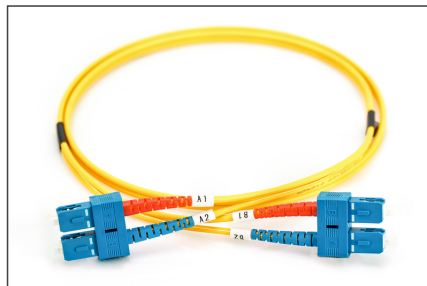

# DIGITUS Fiber Optic Singlemode Patch Cord, SC / SC

DK-2922-05  
 EAN 4016032248767

FO patch cord, duplex, SC to SC SM OS2 09/125 æ, 5 m

FO patch cord, duplex, SC to SC, SM OS2 09/125 µ, 5 m

**Отличная производительность и качество связи для Вашей сети.**

- LSOH
- В одиночной упаковке, с протоколом тестирования
- Assortment: Fiber Optic Patch Cables
- Boot: single-color
- Cable diameter: 2 mm

- Cable type: I-VH 2E9/125µ
- Color cable: yellow
- Connector 1: SC
- Connector 2: SC
- Fiber class: OS2
- Fiber diameter: 9/125µ
- Mode: Singlemode
- Packaging: DIGITUS Polybag
- Length: 5 m

**More images:**

Part No.	DK-2922-05			
Lenght	5 m			
Cable Type	Duplex SM 9/125		OS2 LSZH	
	END A		END B	
Connector Type	SC		SC	
Insertion Loss (dB)	0.11	0.15	0.15	0.19
Return Loss (dB)	53.7	50.9	52.8	51.4
Q.C.	PASS			