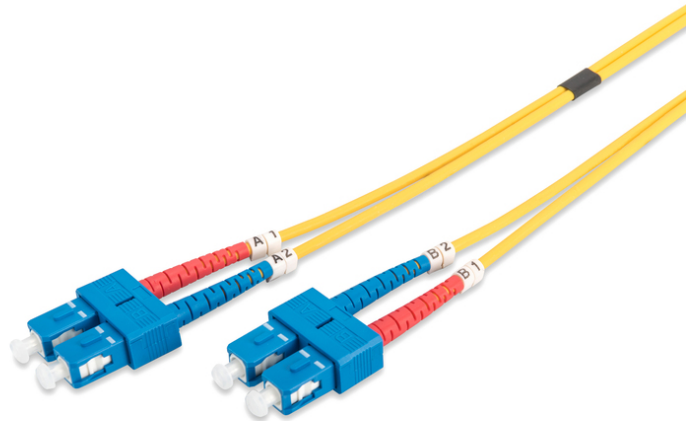

# DIGITUS Fiber Optic Singlemode Patch Cord, SC / SC

DK-2922-05  
 EAN 4016032248767

FO patch cord, duplex, SC to SC SM OS2 09/125 æ, 5 m

FO patch cord, duplex, SC to SC, SM OS2 09/125 µ, 5 m

**Отличная производительность и качество связи для Вашей сети.**

- LSOH
- В одиночной упаковке, с протоколом тестирования
- Assortment: Fiber Optic Patch Cables
- Boot: single-color
- Cable diameter: 2 mm

- Cable type: I-VH 2E9/125µ
- Color cable: yellow
- Connector 1: SC
- Connector 2: SC
- Fiber class: OS2
- Fiber diameter: 9/125µ
- Mode: Singlemode
- Packaging: DIGITUS Polybag
- Length: 5 m

**More images:**

Part No.	DK-2922-05			
Lenght	5 m			
Cable Type	Duplex SM 9/125		OS2 LSZH	
	END A		END B	
Connector Type	SC		SC	
Insertion Loss (dB)	0.11	0.15	0.15	0.19
Return Loss (dB)	53.7	50.9	52.8	51.4
Q.C.	PASS			