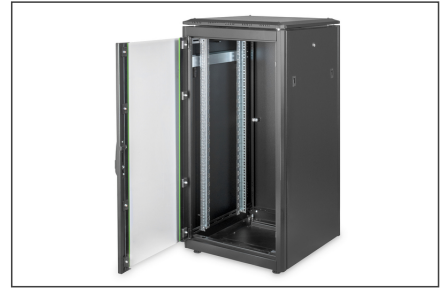

More images:

DN 19 22U/6/GB-1 // Network Cabinet Unique Series, 22 U, 600x600mm (WxD)

Hauptmerkmale
Key Features

- **Vertical cable management ducts**
  - with shelves
  - on cabinets from 800mm width
- **Steel front door with safety glass**
  - 130° door opening angle
  - compatible ready for profile rail cabinet
- **Side panels**
  - lockable and detachable

- **Roof**
  - special construction for fan unit assembly
  - top cover with distance screens for optimized air flow
- **482.6 mm (19") profile rails**
  - 600kg load capacity
- **Cable guides**
  - position left and right stop and based on cabinets from 800mm width
  - sliding entry with hares cover on the base
  - handles on top and base part of steel door (from 26U)