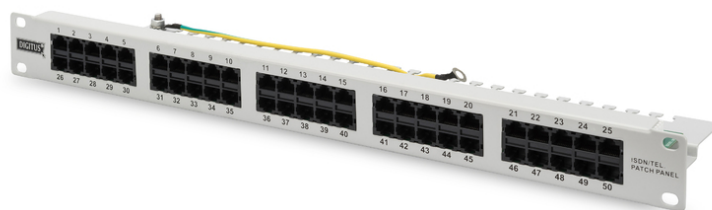

DIGITUS CAT 3 ISDN patch panel, unshielded, grey

DN-91350-1
EAN 4016032269021

CAT 3 ISDN Patch Panel, unshielded, 50-port RJ45, 8P4C, LSA, 1U, rack mount, grey, 482x44x109

The ISDN Patch Panels from DIGITUS® are available as 25- or 50-port version. With 1.5 mm galvanized cold-rolled steel they are perfectly suitable for 19" rack mounting.

Melhor desempenho e melhor qualidade de ligação com a rede.

- Adequado para Montagem em Torre para 483mm (19")
- Material da caixa de protecção: SECC, 1,5mm Electro-galvanizado, Aço acc laminado a frio EN1.4301, UNS S30400, AISI 304 e LMSAD110
- Características gerais:
- Tomadas RJ45 não revestidas
- Material dos contactos: Bronze fósforo
- Instalação de cabo via réguas LSA, codificação de cor de acordo com EIA/TIA 568 A & B

- Instalação de cabo via réguas LSA, codificação de cor de acordo com EIA/TIA 568 A & B
- Ligação central à terra
- Material: PCB: FR4, UL 94V-0, multicamada 1,45mm espessura
- Força de inserção: ≤ 30N
- Ciclos de emparelhamento: ≥ 750 (ISO/IEC 11801, IEC 60603-7-5)
- Capacidade actual de carga: 1A a 50°C
- Capacidade actual de carga: 1A a 50°C
- Cor: Cinzento (RAL 7035)
- Cor: Cinzento (RAL 7035)
- Color: light grey, RAL 7035
- Ports: 50
- Units: 1
- Category: CAT 3