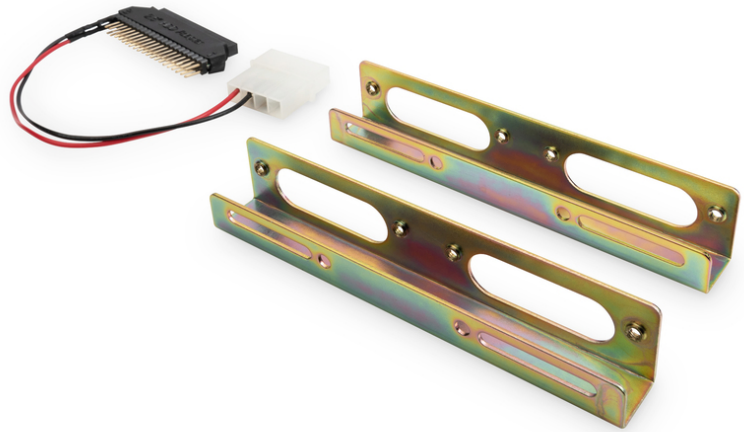

DIGITUS Kit de instalação HDD/SSD DIGITUS incluindo adaptador 2.5 => 3.5

DA-70430
EAN 4016032170372

Mounting KIT SSD/HDD 2.5 -> 3.5 BAY INCL. BRACKETS, ADAPTOR, SCREWS

Mounting KIT SSD/HDD 2.5 -> 3.5 BAY, Incl. Brackets, Adaptor, Screws

Para montar ambiente de trabalho ou caixas computador em torre HDDs e SSDs 2.5 pol

- Para instalar HDDs e SSDs 2.5 em entradas 3.5
- Dois suportes instalação metálicos e parafusos incluídos no fornecimento
- Adaptador para cabo IDE 40 pinos e adaptador de alimentação incluído com o equipamento
- Kit de instalação HDD e SSD 2.5 => 3.5