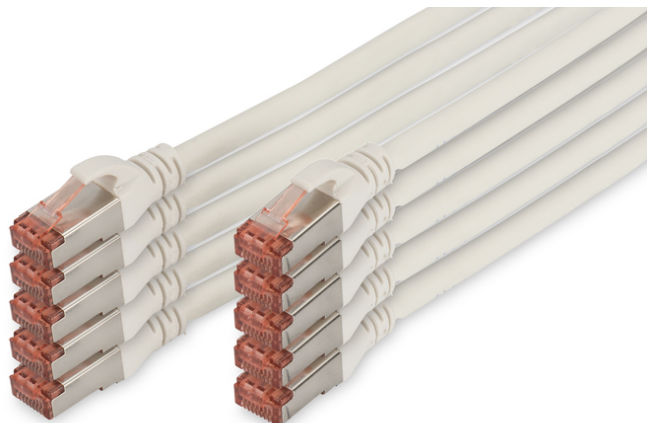

# DIGITUS Kabel krosowy CAT 6 S/FTP

DK-1644-005-WH-10  
EAN 4016032442431

**Kabel krosowy (patch cord) RJ45-RJ45, kat.6, S/FTP, AWG 27/7, LSOH, 0.5m, biały, 10szt AWG 27/7, length 0.5 m, 10 pieces, color white**

Kable połączeniowe DIGITUS® kategorii 6 klasy E są produkowane i testowane według standardu ISO/IEC 11801 oraz DIN EN 50173 CAT 6. Gwarantują, że instalacja kablowa będzie odpowiadać specyfikacji kanałów ISO & EN, i zapewniają znakomitą sprawność w okablowaniu DIGITUS® CAT 6. Sprawność została przetestowana do 250 MHz, włącznie z właściwościami związanymi ze sprawnością, jak na przykład przesłuchem („NEXT”). Kable połączeniowe DIGITUS® zostały specjalnie zaprojektowane, aby sprostać w pełnym zakresie wszelkim wymagom w przypadku różnych zastosowań. Każdy kabel posiada zalaną tulejkę odgiętki z uchwytem kablowym odciążającym. Poza tym tulejka posiada zabezpieczenie zapadki, które zapobiega zahaczeniu kabli i złamaniu się zapadki. Prosta identyfikacja kategorii 6 umożliwia czerwona kolorystyka wtyczek.

**Najlepsza wydajność i jakość połączenia dla Twojej sieci.**

- 2x wtyczka RJ45 (8P8C)
- Osłony z odgiętką, odciążką i zabezpieczeniem zapadki
- Oznaczenia długości na osłonce
- Przewód wewnętrzny: miedź (Cu)
- 10 sztuk
- Konfiguracja par: 1:1
- Opakowanie: Torebka foliowa DIGITUS
- Złącze 1: Modułowa wtyczka RJ45 (8/8)
- Złącze 2: Modułowa wtyczka RJ45 (8/8)
- Kategoria okablowania: Kat. 6
- Typ ekranowania: S-FTP, oplot całościowy i pary ekranowane folią metalową
- Długość: 0.5 m
- Kolor: Biały
- Konstrukcja kabla: 4 x 2 AWG 27/7, skrętka linka
- Powłoka: LSOH
- Wersja Slim: nie