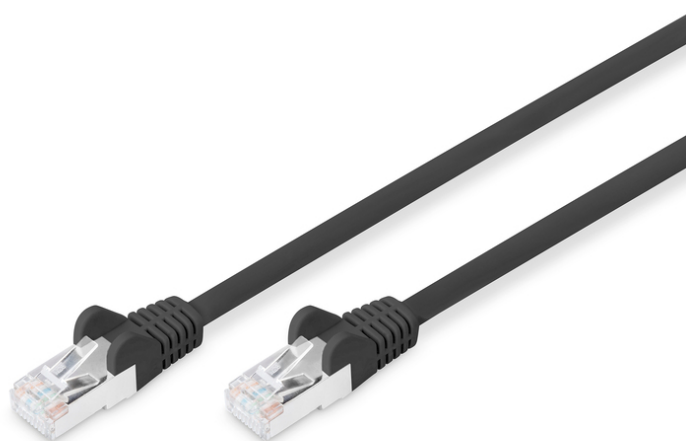

# DIGITUS Kabel krosowy CAT 6 S/FTP

DB-160144-050-S  
EAN 4016032384069

## Patch Cable, CAT6, RJ45M/M, 5.0m, S-FTP, AWG 27/7,

Kable połączeniowe DIGITUS® kategorii 6 klasy E są produkowane i testowane według standardu ISO/IEC 11801 oraz DIN EN 50173 CAT 6. Gwarantują, że instalacja kablowa będzie odpowiadać specyfikacji kanałów ISO & EN, i zapewniają znakomitą sprawność w okablowaniu DIGITUS® CAT 6. Sprawność została przetestowana do 250 MHz, włącznie z właściwościami związanymi ze sprawnością, jak na przykład przesłuchem („NEXT”). Kable połączeniowe DIGITUS® zostały specjalnie zaprojektowane, aby sprostać w pełnym zakresie wszelkim wymogom w przypadku różnych zastosowań. Każdy kabel posiada zalaną tulejkę odgiętki z uchwytem kablowym odciążającym. Poza tym tulejka posiada zabezpieczenie zapadki, które zapobiega zahaczeniu kabli i złamaniu się zapadki. Ten kabel sieciowy jest przeznaczony na przykład do krosowania w szafach sieciowych. Inną możliwością zastosowania jest okablowanie instalacji DSL.

**Najlepsza wydajność i jakość połączenia dla Twojej sieci.**

- LSZH – niska emisja dymu, bez halogenów
- Osłony z odgiętką i odciążką
- Kolor kabli: czarny
- Kolor przyłączy: czarny
- Osłona: Plastik
- Asortyment: Kabel połączeniowy w formie skrętki dwużyłowej
- Długość: 5 m
- Złącze 1: Modułowa wtyczka RJ45 (8/8)
- Złącze 2: Modułowa wtyczka RJ45 (8/8)
- Kategoria: CAT 6
- Ekranowanie: S-FTP, pary ekranowane w folii metalowej i oplocie
- Struktura kabla: 4 x 2 AWG 27/7, skrętka dwużyłowa
- Materiał przewodzący: Cu

### Zawartość opakowania

- 1x Kabel krosowy CAT 6 S/FTP, Długość 5 m, Kolor kabli czarny