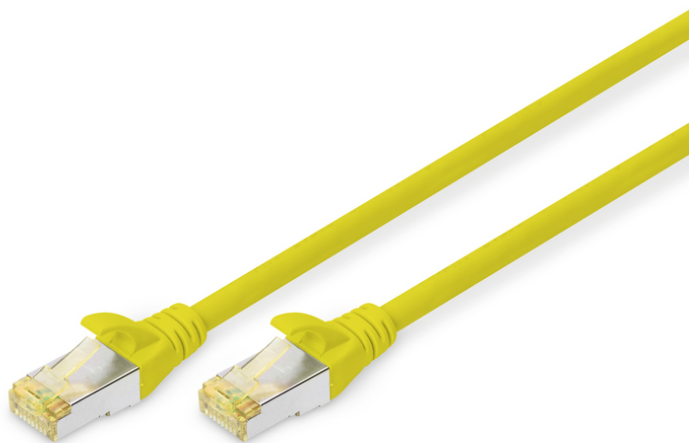

# DIGITUS Kabel krosowy CAT 6A S/FTP

DK-1644-A-070/Y  
EAN 4016032327592

## Kabel krosowy (patch cord) RJ45-RJ45, kat.6A, S/FTP, AWG 26/7, LSOH, 7m, żółty AWG 26/7, length 7 m, color yellow

Kable krosowe DIGITUS® kategorii 6A klasy EA są produkowane i testowane według standardu ISO/IEC 11801 oraz DIN EN 50173 CAT 6A. Gwarantują, że instalacja kablowa będzie odpowiadać specyfikacji kanałów ISO & EN, i zapewniają znakomitą sprawność w okablowaniu DIGITUS® CAT 6A. Sprawność została przetestowana do 500 MHz, włącznie z właściwościami związanymi ze sprawnością, jak na przykład przesłuchem („NEXT”). Kable krosowe DIGITUS® zostały specjalnie zaprojektowane, aby sprostać w pełnym zakresie wszelkim wymogom w przypadku różnych zastosowań. Każdy kabel posiada zalaną odgiętkę z odciążką. Poza tym odgiętka posiada zabezpieczenie zapadki, które zapobiega zahaczaniu kabli i złamaniu się zapadki. Prostą identyfikację kategorii 6A umożliwia żółta kolorystyka wtyczek.

### Najlepsza wydajność i jakość połączenia dla Twojej sieci.

- 2x wtyczka RJ45 (8P8C)

- Osłony z odgiętką, odciążką i zabezpieczeniem zapadki
- Oznaczenia długości na osłonce
- Przewód wewnętrzny: miedź (Cu)
- Asortyment: Kable krosowe skrętkowe
- Konfiguracja par: 1:1
- Opakowanie: Torebka foliowa DIGITUS
- Złącze 1: Modułowa wtyczka RJ45 (8/8)
- Złącze 2: Modułowa wtyczka RJ45 (8/8)
- Kategoria okablowania: Kat. 6A
- Typ ekranowania: S-FTP, oplot całościowy i pary ekranowane folią metalową
- Długość: 7 m
- Kolor: Żółty
- Konstrukcja kabla: 4 x 2 AWG 26/7, skrętka linka
- Powłoka: LSOH
- Wersja Slim: nie