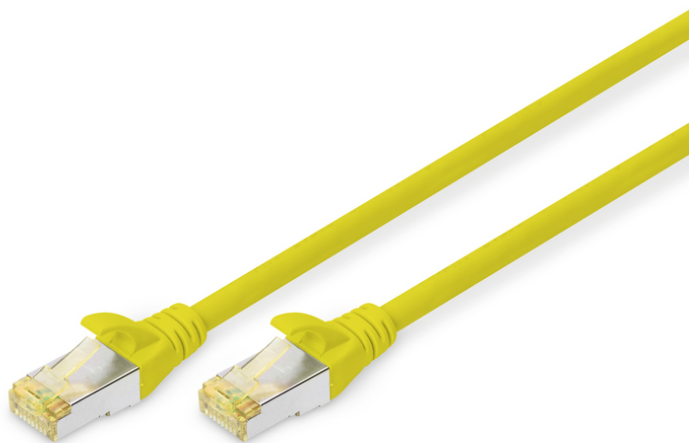

# DIGITUS Kabel krosowy CAT 6A S/FTP

DK-1644-A-030/Y  
EAN 4016032327479

## Kabel krosowy (patch cord) RJ45-RJ45, kat.6A, S/FTP, AWG 26/7, LSOH, 3m, żółty AWG 26/7, length 3 m, color yellow

Kable krosowe DIGITUS® kategorii 6A klasy EA są produkowane i testowane według standardu ISO/IEC 11801 oraz DIN EN 50173 CAT 6A. Gwarantują, że instalacja kablowa będzie odpowiadać specyfikacji kanałów ISO & EN, i zapewniają znakomitą sprawność w okablowaniu DIGITUS® CAT 6A. Sprawność została przetestowana do 500 MHz, włącznie z właściwościami związanymi ze sprawnością, jak na przykład przesłuchem („NEXT”). Kable krosowe DIGITUS® zostały specjalnie zaprojektowane, aby sprostać w pełnym zakresie wszelkim wymogom w przypadku różnych zastosowań. Każdy kabel posiada zalaną odgiętkę z odciążką. Poza tym odgiętka posiada zabezpieczenie zapadki, które zapobiega zahaczaniu kabli i złamaniu się zapadki. Prostą identyfikację kategorii 6A umożliwia żółta kolorystyka wtyczek.

### Najlepsza wydajność i jakość połączenia dla Twojej sieci.

- 2x wtyczka RJ45 (8P8C)

- Osłony z odgiętką, odciążką i zabezpieczeniem zapadki
- Oznaczenia długości na osłonce
- Przewód wewnętrzny: miedź (Cu)
- Asortyment: Kable krosowe skrętkowe
- Konfiguracja par: 1:1
- Opakowanie: Torebka foliowa DIGITUS
- Złącze 1: Modułowa wtyczka RJ45 (8/8)
- Złącze 2: Modułowa wtyczka RJ45 (8/8)
- Kategoria okablowania: Kat. 6A
- Typ ekranowania: S-FTP, oplot całościowy i pary ekranowane folią metalową
- Długość: 3 m
- Kolor: Żółty
- Konstrukcja kabla: 4 x 2 AWG 26/7, skrętka linka
- Powłoka: LSOH
- Wersja Slim: nie