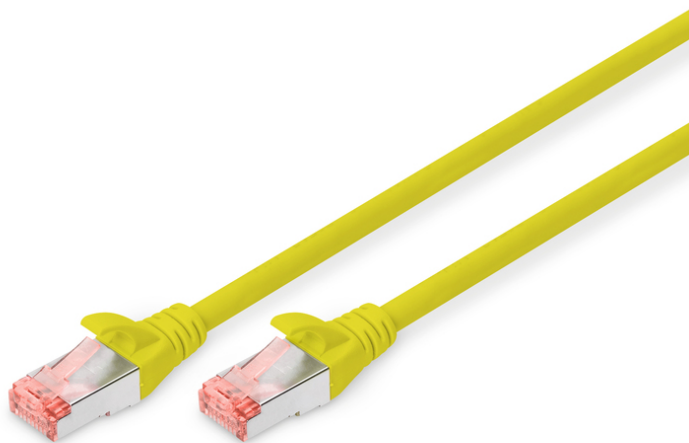

DIGITUS Kabel krosowy CAT 6 S/FTP

DK-1644-100/Y
EAN 4016032322276

Kabel krosowy (patch cord) RJ45-RJ45, kat.6, S/FTP, AWG 27/7, LSOH, 10m, żółty AWG 27/7, length 10 m, color yellow

Kable połączeniowe DIGITUS® kategorii 6 klasy E są produkowane i testowane według standardu ISO/IEC 11801 oraz DIN EN 50173 CAT 6. Gwarantujemy, że instalacja kablowa będzie odpowiadać specyfikacji kanałów ISO & EN, i zapewniają znakomitą sprawność w okablowaniu DIGITUS® CAT 6. Sprawność została przetestowana do 250 MHz, włącznie z właściwościami związanymi ze sprawnością, jak na przykład przesłuchem („NEXT”). Kable połączeniowe DIGITUS® zostały specjalnie zaprojektowane, aby sprostać w pełnym zakresie wszelkim wymogom w przypadku różnych zastosowań. Każdy kabel posiada zalaną tulejkę odgiętki z uchwytem kablowym odciążającym. Poza tym tulejka posiada zabezpieczenie zapadki, które zapobiega zahaczeniu kabli i złamaniu się zapadki. Prostą identyfikację kategorii 6 umożliwia czerwona kolorystyka wtyczek.

Najlepsza wydajność i jakość połączenia dla Twojej sieci.

- 2x wtyczka RJ45 (8P8C)
- Wtyczka o nowej konstrukcji
- Osłony z odgiętką i odciążką
- Oznaczenia długości na osłonce
- Przewód wewnętrzny: miedź (Cu)
- Konfiguracja par: 1:1
- Opakowanie: Torebka foliowa DIGITUS
- Złącze 1: Modułowa wtyczka RJ45 (8/8)
- Złącze 2: Modułowa wtyczka RJ45 (8/8)
- Kategoria okablowania: Kat. 6
- Typ ekranowania: S-FTP, oplot całościowy i pary ekranowane folią metalową
- Długość: 10 m
- Kolor: Żółty
- Konstrukcja kabla: 4 x 2 AWG 27/7, skrętka linka
- Powłoka: LSOH
- Wersja Slim: nie