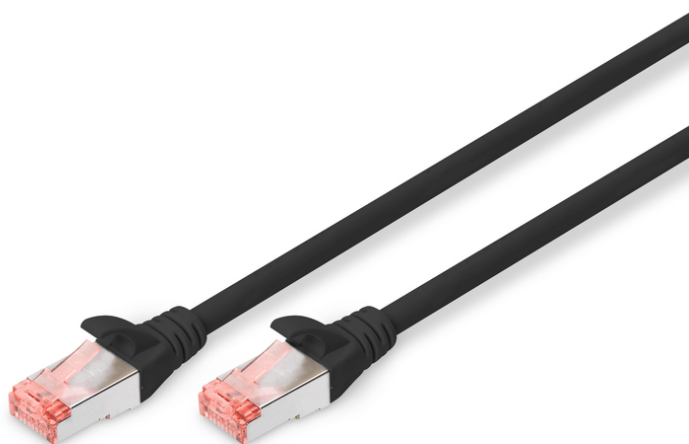

DIGITUS Kabel krosowy CAT 6 S/FTP

DK-1644-030/BL
EAN 4016032321880

Kabel krosowy (patch cord) RJ45-RJ45, kat.6, S/FTP, AWG 27/7, LSOH, 3m, czarny AWG 27/7, length 3 m, color black

Kable połączeniowe DIGITUS® kategorii 6 klasy E są produkowane i testowane według standardu ISO/IEC 11801 oraz DIN EN 50173 CAT 6. Gwarantujemy, że instalacja kablowa będzie odpowiadać specyfikacji kanałów ISO & EN, i zapewniają znakomitą sprawność w okablowaniu DIGITUS® CAT 6. Sprawność została przetestowana do 250 MHz, włącznie z właściwościami związanymi ze sprawnością, jak na przykład przesłuchem („NEXT”). Kable połączeniowe DIGITUS® zostały specjalnie zaprojektowane, aby sprostać w pełnym zakresie wszelkim wymogom w przypadku różnych zastosowań. Każdy kabel posiada zalaną tulejkę odgiętki z uchwytem kablowym odciążającym. Poza tym tulejka posiada zabezpieczenie zapadki, które zapobiega zahaczeniu kabli i złamaniu się zapadki. Prostą identyfikację kategorii 6 umożliwia czerwona kolorystyka wtyczek.

Najlepsza wydajność i jakość połączenia dla Twojej sieci.

- 2x wtyczka RJ45 (8P8C)
- Osłony z odgiętką, odciążką i zabezpieczeniem zapadki
- Oznaczenia długości na osłonce
- Przewód wewnętrzny: miedź (Cu)
- Konfiguracja par: 1:1
- Opakowanie: Torebka foliowa DIGITUS
- Złącze 1: Modułowa wtyczka RJ45 (8/8)
- Złącze 2: Modułowa wtyczka RJ45 (8/8)
- Kategoria okablowania: Kat. 6
- Typ ekranowania: S-FTP, oplot całościowy i pary ekranowane folią metalową
- Długość: 3 m
- Kolor: Czarny
- Konstrukcja kabla: 4 x 2 AWG 27/7, skrętka linka
- Powłoka: LSOH
- Wersja Slim: nie