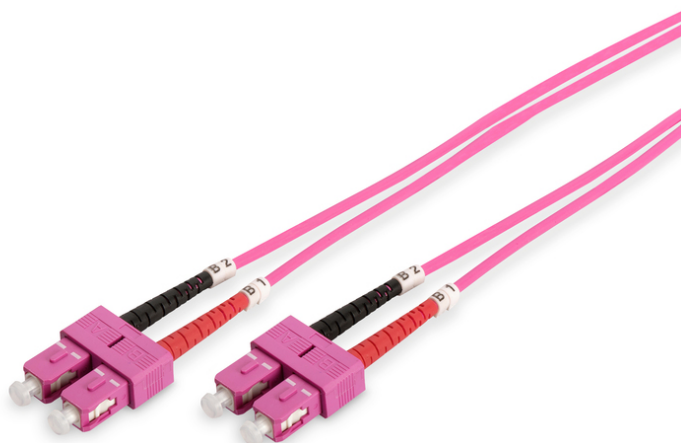

DIGITUS Światłowodowy kabel krosowy Multimode, OM4, SC / SC

DK-2522-02-4
EAN 4016032308867

Kabel krosowy (patch cord) światłowodowy SC/SC, dplx, MM 50/125, OM4, LSOH, 2m, fioletowy MM OM4 50/125 æ, 2 m

Kabel światłowodowy, duplex, SC do SC, MM OM4 50/125 µ, 2 m

Najlepsza wydajność i jakość połączenia dla Twojej sieci.

- Kabel Duplex
- LSOH
- Wtyczka z tulejką ceramiczną
- Średnica kabla 2 mm
- Pakowane pojedynczo z protokołem pomiarów
- Kolor: RAL 4003
- Asortyment: Kable krosowe światłowodowe

- Klasa włókna: OM4
- Kolor kabla: Fioletowy
- Opakowanie: Torebka foliowa DIGITUS
- Osłona: Dwukolorowa
- Powłoka kabla: LSOH
- Średnica kabla: 2 mm
- Średnica włókna: 50/125µm
- Typ kabla: I-VH 2G50/125µ
- Typ włókna: Wielomodowe
- Złącze 1: SC
- Złącze 2: SC
- Długość: 2 m

Więcej zdjęć

Part No.	DK-2522-02-4			
Lenght	2 m			
Cable Type	Duplex MM 50/125		OM4 LSZH	
	END A		END B	
Connector Type	SC		SC	
Insertion Loss (dB)	0.11	0.05	0.11	0.11
Return Loss (dB)	30.5	32	33.2	35.8
Q.C.	PASS			