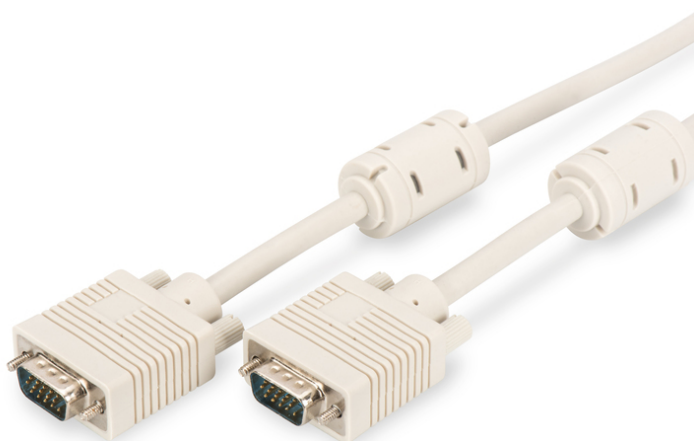

DIGITUS Kabel przyłączeniowy do monitora VGA

AK-310103-018-E
EAN 4016032286622

Kabel DSUB15/DSUB15 M/M szary 1,8mVGA 1080p 60Hz FHD M/M, 1.8m, 3Coax/7C, 2xferrite, be

Do podłączania komputera np. do monitora lub rzutnika komputerowego/projektora.

Zapewnia zabezpieczenie wysokiej jakości przed zewnętrznymi zakłóceniami chroni przed odbiciami i innymi wadami obrazu.

- Obsługa rozdzielczości 1024 x 768 pikseli przy 60 Hz
- Asortyment: Kable VGA
- AWG: 28
- Filtr ferrytowy: 2 x filtr ferrytowy
- Kolor kabli: Beżowy

- Kolor złącza: Beżowy
- Opakowanie: Torebka foliowa
- Powierzchnia styku: Niklowana
- Rodzaj przewodnika: CU
- Standard interfejsu szeregowego DDC (Vesa Display Data Channel): DDC2 (Vesa Display Data Channel)
- Typ kabla: 3x Kabel koncentryczny Coax + 7-żyłowy
- Typ obudowy: Odlewana
- Złącze 1: Wtyk VGA D-Sub DE-15 (15-pinów)
- Złącze 2: Wtyk VGA D-Sub DE-15 (15-pinów)
- Długość: 1.8 m
- Ekranowanie: Podwójne ekranowanie