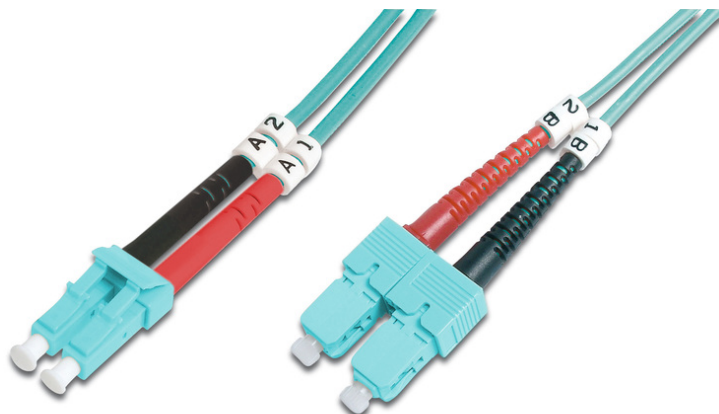

# DIGITUS Światłowodowy kabel krosowy Multimode OM 3, LC / SC

DK-2532-03/3  
EAN 4016032249597

**Kabel krosowy (patch cord) światłowodowy LC/SC, dplx, MM 50/125, OM3, LSOH, 3m, turkusowy MM OM3 50/125 æ, 3 m**

Kabel światłowodowy, duplex, LC do SC, MM OM3 50/125 µ, 3 m

**Najlepsza wydajność i jakość połączenia dla Twojej sieci.**

- Kabel Duplex
- LSOH
- Wtyczka z tulejką ceramiczną
- Średnica kabla 2 mm
- Pakowane pojedynczo z protokołem pomiarów
- Asortyment: Kable krosowe światłowodowe

- Klasa włókna: OM3
- Kolor kabla: Turkusowy
- Opakowanie: Torebka foliowa DIGITUS
- Osłona: Dwukolorowa
- Średnica kabla: 2 mm
- Średnica włókna: 50/125µm
- Typ kabla: I-VH 2G50/125µ
- Typ włókna: Wielomodowe
- Złącze 1: LC
- Złącze 2: SC
- Długość: 3 m

## Więcej zdjęć

Part No.	DK-2532-03/3			
Lenght	3 m			
Cable Type	Duplex MM 50/125		OM3 LSZH	
	END A		END B	
Connector Type	LC		SC	
Insertion Loss (dB)	0.17	0.1	0.14	0.08
Return Loss (dB)	32.2	39.2	34.9	35.3
Q.C.	PASS			