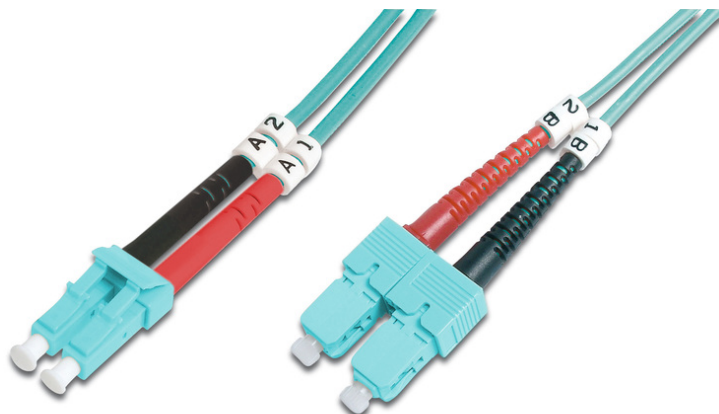

DIGITUS Światłowodowy kabel krosowy Multimode OM 3, LC / SC

DK-2532-02/3
EAN 4016032249580

Kabel krosowy (patch cord) światłowodowy LC/SC, dplx, MM 50/125, OM3, LSOH, 2m, turkusowy MM OM3 50/125 æ, 2 m

Kabel światłowodowy, dupleks, LC do SC, MM OM3 50/125 µ, 2 m

Najlepsza wydajność i jakość połączenia dla Twojej sieci.

- Kabel Duplex
- LSOH
- Wtyczka z tulejką ceramiczną
- Średnica kabla 2 mm
- Pakowane pojedynczo z protokołem pomiarów
- Asortyment: Kable krosowe światłowodowe

- Klasa włókna: OM3
- Kolor kabla: Turkusowy
- Opakowanie: Torebka foliowa DIGITUS
- Osłona: Dwukolorowa
- Średnica kabla: 2 mm
- Średnica włókna: 50/125µm
- Typ kabla: I-VH 2G50/125µ
- Typ włókna: Wielomodowe
- Złącze 1: LC
- Złącze 2: SC
- Długość: 2 m

Więcej zdjęć

Part No.	DK-2532-02/3			
Lenght	2 m			
Cable Type	Duplex MM 50/125		OM3 LSZH	
	END A		END B	
Connector Type	LC		SC	
Insertion Loss (dB)	0.17	0.1	0.14	0.08
Return Loss (dB)	32.2	39.2	34.9	35.3
Q.C.	PASS			