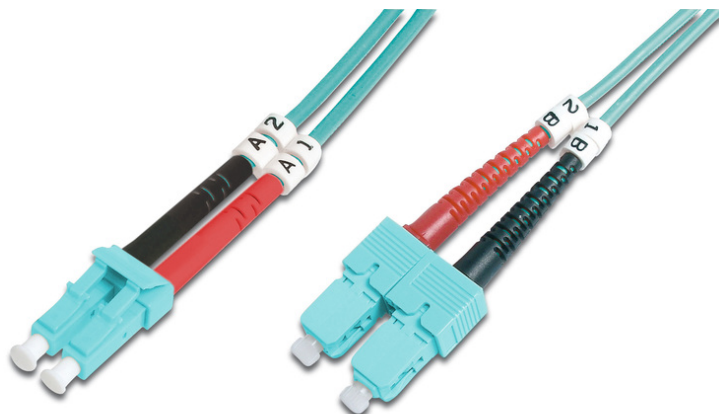

DIGITUS Światłowodowy kabel krosowy Multimode OM 3, LC / SC

DK-2532-01/3
EAN 4016032249566

Kabel krosowy (patch cord) światłowodowy LC/SC, dplx, MM 50/125, OM3, LSOH, 1m, turkusowy MM OM3 50/125 æ, 1 m

Kabel światłowodowy, duplex, LC do SC, MM OM3 50/125 µ, 1 m

Najlepsza wydajność i jakość połączenia dla Twojej sieci.

- Kabel Duplex
- LSOH
- Wtyczka z tulejką ceramiczną
- Średnica kabla 2 mm
- Pakowane pojedynczo z protokołem pomiarów
- Asortyment: Kable krosowe światłowodowe

- Klasa włókna: OM3
- Kolor kabla: Turkusowy
- Opakowanie: Torebka foliowa DIGITUS
- Osłona: Dwukolorowa
- Średnica kabla: 2 mm
- Średnica włókna: 50/125µm
- Typ kabla: I-VH 2G50/125µ
- Typ włókna: Wielomodowe
- Złącze 1: LC
- Złącze 2: SC
- Długość: 1 m

Więcej zdjęć

Part No.	DK-2532-01/3			
Lenght	1 m			
Cable Type	Duplex MM 50/125		OM3 LSZH	
	END A	END B		
Connector Type	LC	SC		
Insertion Loss (dB)	0.17	0.1	0.14	0.08
	Return Loss (dB)	32.2	39.2	34.9
Q.C.	PASS			