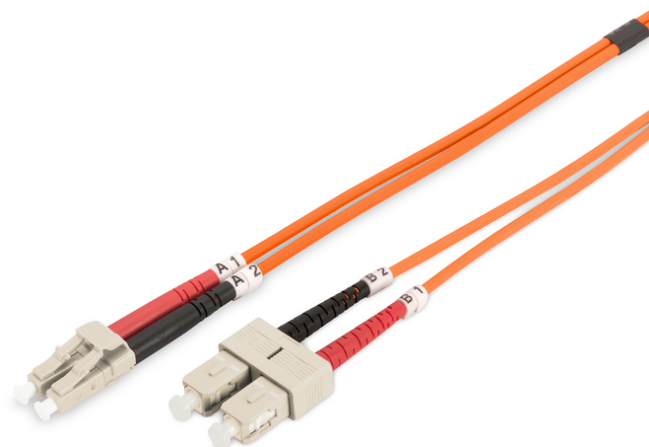

DIGITUS Światłowodowy kabel krosowy Multimode, LC / SC

DK-2532-05

EAN 4016032249436

Kabel krosowy (patch cord) światłowodowy LC/SC, dplx, MM 50/125, OM2, LSOH, 5m, pomarańczowy MM OM2 50/125 æ, 5 m

FO patch cord, duplex, LC to SC, MM OM2 50/125 µ, 5 m

Najlepsza wydajność i jakość połączenia dla Twojej sieci.

- Kabel Duplex
- LSOH
- Wtyczka z tulejką ceramiczną
- Średnica kabla 2 mm
- Pakowane pojedynczo z protokołem pomiarów
- Asortyment: Kable krosowe światłowodowe

- Klasa włókna: OM2
- Kolor kabla: Pomarańczowy
- Opakowanie: Torebka foliowa DIGITUS
- Osłona: Dwukolorowa
- Średnica włókna: 50/125µm
- Typ kabla: I-VH 2G50/125µ
- Typ włókna: Wielomodowe
- Złącze 1: LC
- Złącze 2: SC
- Długość: 5 m

Więcej zdjęć

Part No.	DK-2532-05			
Lenght	5 m			
Cable Type	Duplex MM 50/125		OM2 LSZH	
	END A		END B	
Connector Type	LC		SC	
Insertion Loss (dB)	0.1	0.06	0.12	0.11
Return Loss (dB)	31.9	31.3	33.1	35.9
Q.C.	PASS			