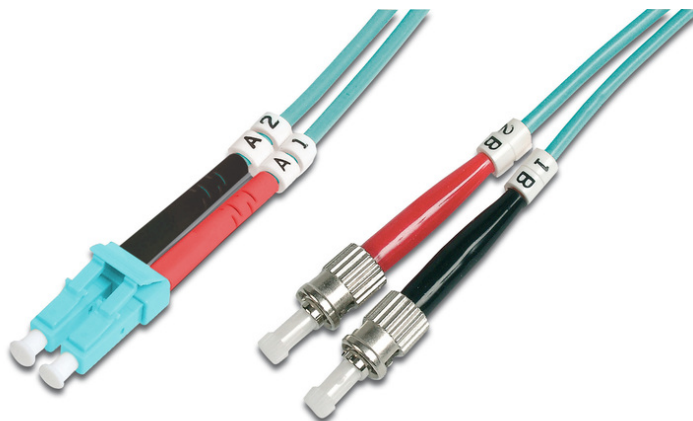

DIGITUS Światłowodowy kabel krosowy Multimode OM 3, LC / ST

DK-2531-10/3
EAN 4016032249320

Kabel krosowy (patch cord) światłowodowy LC/ST, dplx, MM 50/125, OM3, LSOH, 10m, turkusowy

Kabel światłowodowy, duplex, LC do ST, MM OM3 50/125 μ , 10 m

Najlepsza wydajność i jakość połączenia dla Twojej sieci.

- Kabel Duplex
- LSOH
- Wtyczka z tulejką ceramiczną
- Średnica kabla 2 mm
- Pakowane pojedynczo z protokołem pomiarów
- Asortyment: Kable krosowe światłowodowe

- Klasa włókna: OM3
- Kolor kabla: Turkusowy
- Opakowanie: Torebka foliowa DIGITUS
- Osłona: Dwukolorowa
- Średnica kabla: 2 mm
- Średnica włókna: 50/125 μ m
- Typ kabla: I-VH 2G50/125 μ
- Typ włókna: Wielomodowe
- Złącze 1: LC
- Złącze 2: ST
- Długość: 10 m

Więcej zdjęć

Part No.	DK-2531-10/3			
Length	10 m			
Cable Type	Duplex MM 50/125		OM3 LSZH	
	END A		END B	
Connector Type	LC		ST	
Insertion Loss (dB)	0.15	0.16	0.06	0.06
Return Loss (dB)	32.2	36.6	33.6	37
Q.C.	PASS			