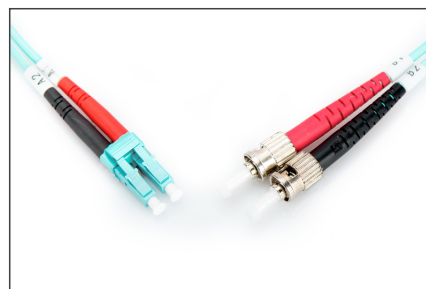

# DIGITUS Światłowodowy kabel krosowy Multimode OM 3, LC / ST

DK-2531-05/3  
EAN 4016032249306

**Kabel krosowy (patch cord) światłowodowy LC/ST, dplx, MM 50/125, OM3, LSOH, 5m, turkusowy**

Kabel światłowodowy, duplex, LC do ST, MM OM3 50/125  $\mu$ , 5 m

**Najlepsza wydajność i jakość połączenia dla Twojej sieci.**

- Kabel Duplex
- LSOH
- Wtyczka z tulejką ceramiczną
- Średnica kabla 2 mm
- Pakowane pojedynczo z protokołem pomiarów
- Asortyment: Kable krosowe światłowodowe

- Klasa włókna: OM3
- Kolor kabla: Turkusowy
- Opakowanie: Torebka foliowa DIGITUS
- Osłona: Dwukolorowa
- Średnica kabla: 2 mm
- Średnica włókna: 50/125 $\mu$ m
- Typ kabla: I-VH 2G50/125 $\mu$
- Typ włókna: Wielomodowe
- Złącze 1: LC
- Złącze 2: ST
- Długość: 5 m

## Więcej zdjęć

Part No.	DK-2531-05/3			
Lenght	5 m			
Cable Type	Duplex MM 50/125		OM3 LSZH	
	END A		END B	
Connector Type	LC		ST	
Insertion Loss (dB)	0.15	0.16	0.06	0.06
Return Loss (dB)	32.2	36.6	33.6	37
Q.C.	PASS			