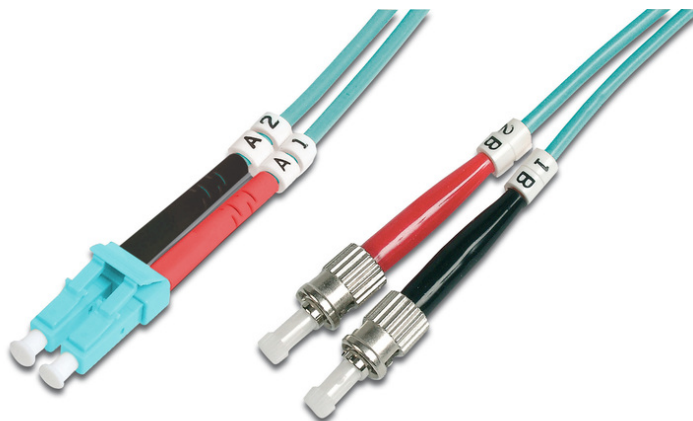

# DIGITUS Światłowodowy kabel krosowy Multimode OM 3, LC / ST

DK-2531-05/3  
EAN 4016032249306

**Kabel krosowy (patch cord) światłowodowy LC/ST, dplx, MM 50/125, OM3, LSOH, 5m, turkusowy**

Kabel światłowodowy, duplex, LC do ST, MM OM3 50/125  $\mu$ , 5 m

**Najlepsza wydajność i jakość połączenia dla Twojej sieci.**

- Kabel Duplex
- LSOH
- Wtyczka z tulejką ceramiczną
- Średnica kabla 2 mm
- Pakowane pojedynczo z protokołem pomiarów
- Asortyment: Kable krosowe światłowodowe

- Klasa włókna: OM3
- Kolor kabla: Turkusowy
- Opakowanie: Torebka foliowa DIGITUS
- Osłona: Dwukolorowa
- Średnica kabla: 2 mm
- Średnica włókna: 50/125 $\mu$ m
- Typ kabla: I-VH 2G50/125 $\mu$
- Typ włókna: Wielomodowe
- Złącze 1: LC
- Złącze 2: ST
- Długość: 5 m

## Więcej zdjęć

Part No.	DK-2531-05/3			
Lenght	5 m			
Cable Type	Duplex MM 50/125		OM3 LSZH	
	END A		END B	
Connector Type	LC		ST	
Insertion Loss (dB)	0.15	0.16	0.06	0.06
Return Loss (dB)	32.2	36.6	33.6	37
Q.C.	PASS			