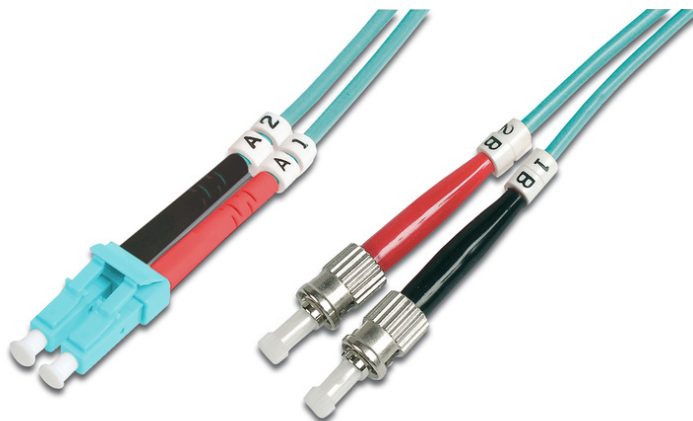

DIGITUS Światłowodowy kabel krosowy Multimode OM 3, LC / ST

DK-2531-03/3
EAN 4016032249290

Kabel krosowy (patch cord) światłowodowy LC/ST, dplx, MM 50/125, OM3, LSOH, 3m, turkusowy MM OM3 50/125 æ, 3 m

Światłowodowy kabel krosowy, duplex, LC do ST, MM OM3 50/125 µ, 3 m

Najlepsza wydajność i jakość połączenia dla Twojej sieci.

- Kabel Duplex
- LSOH
- Wtyczka z tulejką ceramiczną
- Średnica kabla 2 mm
- Pakowane pojedynczo z protokołem pomiarów
- Asortyment: Kable krosowe światłowodowe

- Klasa włókna: OM3
- Kolor kabla: Turkusowy
- Opakowanie: Torebka foliowa DIGITUS
- Osłona: Dwukolorowa
- Średnica kabla: 2 mm
- Średnica włókna: 50/125µm
- Typ kabla: I-VH 2G50/125µ
- Typ włókna: Wielomodowe
- Złącze 1: LC
- Złącze 2: ST
- Długość: 3 m

Więcej zdjęć

Part No.	DK-2531-03/3			
Lenght	3 m			
Cable Type	Duplex MM 50/125		OM3 LSZH	
	END A		END B	
Connector Type	LC		ST	
Insertion Loss (dB)	0.15	0.16	0.06	0.06
Return Loss (dB)	32.2	36.6	33.6	37
Q.C.	PASS			