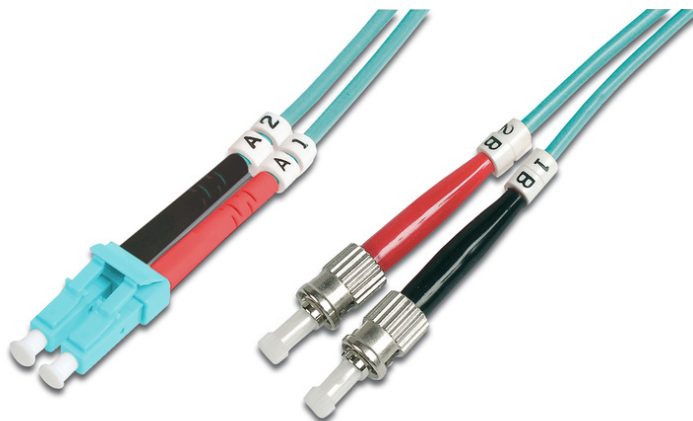

DIGITUS Światłowodowy kabel krosowy Multimode OM 3, LC / ST

DK-2531-02/3
EAN 4016032249283

Kabel krosowy (patch cord) światłowodowy LC/ST, dplx, MM 50/125, OM3, LSOH, 2m, turkusowy MM OM3 50/125 æ, 2 m

Światłowodowy kabel krosowy, duplex, LC do ST, MM OM3 50/125 µ, 2 m

Najlepsza wydajność i jakość połączenia dla Twojej sieci.

- Kabel Duplex
- LSOH
- Wtyczka z tulejką ceramiczną
- Średnica kabla 2 mm
- Pakowane pojedynczo z protokołem pomiarów
- Asortyment: Kable krosowe światłowodowe

- Klasa włókna: OM3
- Kolor kabla: Turkusowy
- Opakowanie: Torebka foliowa DIGITUS
- Osłona: Dwukolorowa
- Średnica kabla: 2 mm
- Średnica włókna: 50/125µm
- Typ kabla: I-VH 2G50/125µ
- Typ włókna: Wielomodowe
- Złącze 1: LC
- Złącze 2: ST
- Długość: 2 m

Więcej zdjęć

Part No.	DK-2531-02/3			
Lenght	2 m			
Cable Type	Duplex MM 50/125		OM3 LSZH	
	END A	END B		
Connector Type	LC	ST		
Insertion Loss (dB)	0.15	0.16	0.06	0.06
Return Loss (dB)	32.2	36.6	33.6	37
Q.C.	PASS			