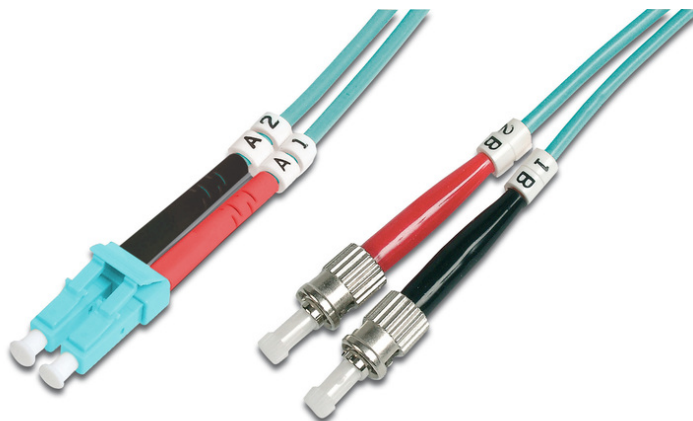

DIGITUS Światłowodowy kabel krosowy Multimode OM 3, LC / ST

DK-2531-01/3
EAN 4016032249276

Kabel krosowy (patch cord) światłowodowy LC/ST, dplx, MM 50/125, OM3, LSOH, 1m, turkusowy MM OM3 50/125 æ, 1 m

Kabel światłowodowy, duplex, LC do ST, MM OM3 50/125 µ, 1 m

Najlepsza wydajność i jakość połączenia dla Twojej sieci.

- Kabel Duplex
- LSOH
- Wtyczka z tulejką ceramiczną
- Średnica kabla 2 mm
- Pakowane pojedynczo z protokołem pomiarów
- Asortyment: Kable krosowe światłowodowe

- Klasa włókna: OM3
- Kolor kabla: Turkusowy
- Opakowanie: Torebka foliowa DIGITUS
- Osłona: Dwukolorowa
- Średnica kabla: 2 mm
- Średnica włókna: 50/125µm
- Typ kabla: I-VH 2G50/125µ
- Typ włókna: Wielomodowe
- Złącze 1: LC
- Złącze 2: ST
- Długość: 1 m

Więcej zdjęć

Part No.	DK-2531-01/3			
Lenght	1 m			
Cable Type	Duplex MM 50/125		OM3 LSZH	
	END A		END B	
Connector Type	LC		ST	
	LC		ST	
Insertion Loss (dB)	0.15	0.16	0.06	0.06
Return Loss (dB)	32.2	36.6	33.6	37
Q.C.	PASS			