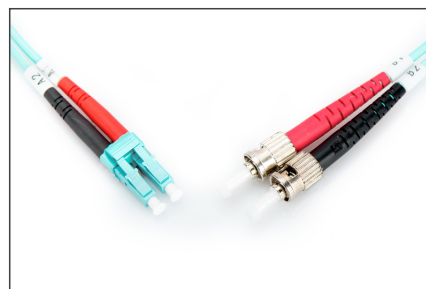

DIGITUS Światłowodowy kabel krosowy Multimode OM 3, LC / ST

DK-2531-01/3
EAN 4016032249276

Kabel krosowy (patch cord) światłowodowy LC/ST, dplx, MM 50/125, OM3, LSOH, 1m, turkusowy MM OM3 50/125 æ, 1 m

Kabel światłowodowy, duplex, LC do ST, MM OM3 50/125 µ, 1 m

Najlepsza wydajność i jakość połączenia dla Twojej sieci.

- Kabel Duplex
- LSOH
- Wtyczka z tulejką ceramiczną
- Średnica kabla 2 mm
- Pakowane pojedynczo z protokołem pomiarów
- Asortyment: Kable krosowe światłowodowe

- Klasa włókna: OM3
- Kolor kabla: Turkusowy
- Opakowanie: Torebka foliowa DIGITUS
- Osłona: Dwukolorowa
- Średnica kabla: 2 mm
- Średnica włókna: 50/125µm
- Typ kabla: I-VH 2G50/125µ
- Typ włókna: Wielomodowe
- Złącze 1: LC
- Złącze 2: ST
- Długość: 1 m

Więcej zdjęć

Part No.	DK-2531-01/3			
Lenght	1 m			
Cable Type	Duplex MM 50/125		OM3 LSZH	
	END A		END B	
Connector Type	LC		ST	
	LC		ST	
Insertion Loss (dB)	0.15	0.16	0.06	0.06
Return Loss (dB)	32.2	36.6	33.6	37
Q.C.	PASS			