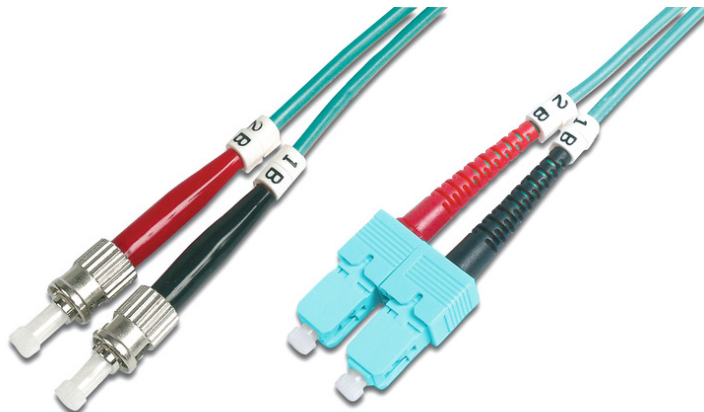

# DIGITUS Światłowodowy kabel krosowy Multimode OM 3, ST / SC

DK-2512-02/3  
EAN 4016032248989

**Kabel krosowy (patch cord) światłowodowy ST/SC, dplx, MM 50/125, OM3, LSOH, 2m, turkusowy MM OM3 50/125 æ, 2 m**

Kabel światłowodowy, dupleks, ST do SC, MM OM3 50/125 µ, 2 m

**Najlepsza wydajność i jakość połączenia dla Twojej sieci.**

- Kabel Duplex
- LSOH
- Wtyczka z tulejką ceramiczną
- Średnica kabla 2 mm
- Pakowane pojedynczo z protokołem pomiarów
- Asortyment: Kable krosowe światłowodowe

- Klasa włókna: OM3
- Kolor kabla: Turkusowy
- Opakowanie: Torebka foliowa DIGITUS
- Osłona: Dwukolorowa
- Średnica kabla: 2 mm
- Średnica włókna: 50/125µm
- Typ kabla: I-VH 2G50/125µ
- Typ włókna: Wielomodowe
- Złącze 1: ST
- Złącze 2: SC
- Długość: 2 m

## Więcej zdjęć

Part No.	DK-2512-02/3			
Lenght	2 m			
Cable Type	Duplex MM 50/125		OM3 LSZH	
	END A		END B	
Connector Type	ST		SC	
Insertion Loss (dB)	0.17	0.10	0.15	0.11
Return Loss (dB)	39.8	38.0	39.2	35.2
Q.C.	PASS			