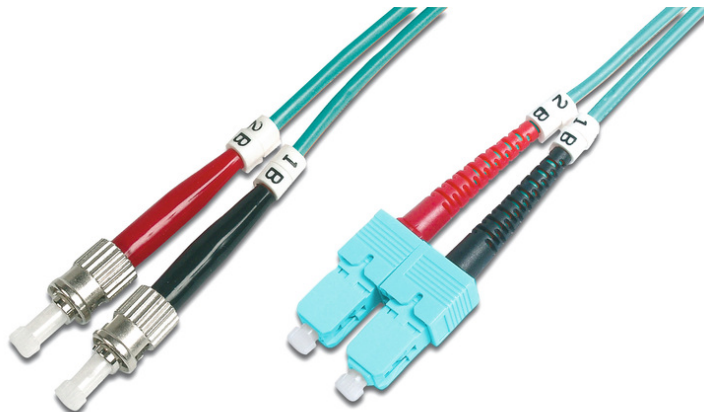

DIGITUS Światłowodowy kabel krosowy Multimode OM 3, ST / SC

DK-2512-01/3
EAN 4016032248972

Kabel krosowy (patch cord) światłowodowy ST/SC, dplx, MM 50/125, OM3, LSOH, 1m, turkusowy

Kabel światłowodowy, dupleks, ST do SC, MM OM3 50/125 μ , 1 m

Najlepsza wydajność i jakość połączenia dla Twojej sieci.

- Kabel Duplex
- LSOH
- Wtyczka z tulejką ceramiczną
- Średnica kabla 2 mm
- Pakowane pojedynczo z protokołem pomiarów
- Asortyment: Kable krosowe światłowodowe

- Klasa włókna: OM3
- Kolor kabla: Turkusowy
- Opakowanie: Torebka foliowa DIGITUS
- Osłona: Dwukolorowa
- Średnica kabla: 2 mm
- Średnica włókna: 50/125 μ m
- Typ kabla: I-VH 2G50/125 μ
- Typ włókna: Wielomodowe
- Złącze 1: ST
- Złącze 2: SC
- Długość: 1 m

Więcej zdjęć

Part No.	DK-2512-01/3			
Lenght	1 m			
Cable Type	Duplex MM 50/125		OM3 LSZH	
	END A		END B	
Connector Type	ST		SC	
Insertion Loss (dB)	0.17	0.10	0.15	0.11
Return Loss (dB)	39.8	38.0	39.2	35.2
Q.C.	PASS			