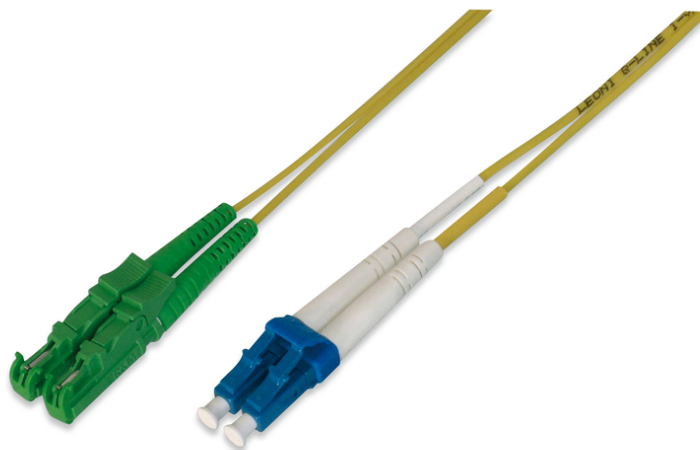

# DIGITUS Światłowodowy kabel krosowy, E2000 (8° APC) na LC (UPC), jednomodowy

AL-9E2000LC-03I  
EAN 4016032204787

## Kabel krosowy (patch cord) światłowodowy E2000 APC/LC, R+M, dplx, SM 9/125, OS2, LSOH, 3m, żółty R+M, SM OS2 09/125 æ, 3 m

DIGITUS® Professional oferuje obszerny asortyment wysokiej jakości światłowodowych kabli krosowych. Dzięki dużemu wyborowi różnych typów kabli możemy spełnić praktycznie każde żądanie i każde wymagania. Asortyment obejmuje wersje w OM1, OM2, OM3 i OS2. Ponieważ współpracujemy z najlepszymi dostawcami włókien, dlatego kable krosowe firmy DIGITUS® gwarantują najwyższą wydajność i niezawodność działania sieci. Ponadto każdy kabel jest pakowany oddzielnie i posiada protokół danych pomiarów.

### Zredukowanie kosztów dzięki jakości możliwej do sprawdzenia i wysokiej wydajności.

- Kabel Duplex
- LSOH

- Wtyczka z tulejką ceramiczną
- Pakowane pojedynczo z protokołem pomiarów
- Pakowane pojedynczo z protokołem pomiarów
- Asortyment: Kable krosowe światłowodowe
- Klasa włókna: OS2
- Kolor kabla: Żółty
- Opakowanie: Torebka foliowa
- Osłona: Jednokolorowa
- Średnica włókna: 9/125µm
- Typ kabla: I-VH 2E9/125µm
- Typ włókna: Jednomodowe
- Złącze 1: E2000 (APC)
- Złącze 2: LC
- Długość: 3 m