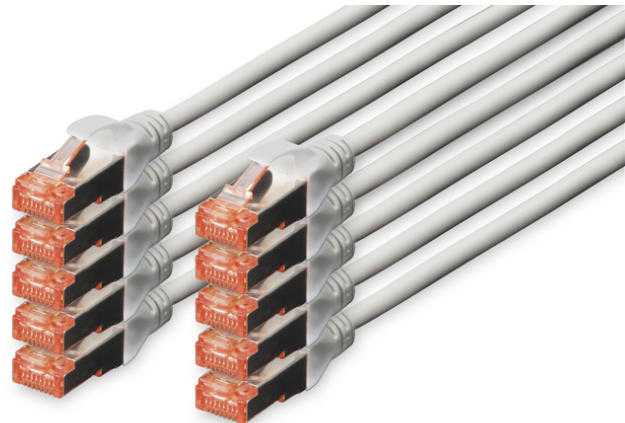

# DIGITUS CAT 6 S/FTP verbindingskabel

**DK-1644-020-10**  
**EAN 4016032441458**

**CAT 6 S-FTP patchkabel, koper, LSZH AWG 27/7, lengte 2 m, 10 stuks, kleur grijs**

De DIGITUS® categorie 6 klasse E patchkabels worden geproduceerd volgens en getest naar ISO/IEC 11801 en DIN EN 50173 CAT 6 standaarden. Een kabelinstallatie die aan de ISO- & EN-channel-specificaties voldoet en een DIGITUS® CAT 6-bedrading die een uitstekende prestatie biedt worden gegarandeerd. De capaciteit werd tot 250 MHz getest, inclusief situaties zoals Near-End Crosstalk ("NEXT"). De DIGITUS® patchkabel is speciaal ontwikkeld om aan alle eisen in verschillende gebruikssituaties volledig te kunnen voldoen. Elke kabel is voorzien met aangescherpte kabelbeschermingstule met trekontlasting. Bovendien is de kabeltule voorzien met grendelbescherming, die voorkomt dat de kabel ergens blijft vastzitten en zorgt er tegelijkertijd voor dat de grendel niet afbreekt. Stekkers van categorie 6 zijn eenvoudig herkenbaar aan de rode kleur.

**Zeer goede prestaties en uitstekende kwaliteit van de aansluitingen van uw netwerk.**

- 2x RJ45-kabel (8P8C)
- Beschermkousen met knikbeschermingen, trekontlasting en grendelbescherming
- Lengte weergegeven op de koppelstukken
- Binnengeleider: Koper (Cu)
- 10 stuks
- Configuratie: 1:1
- Connector 1: Modulaire RJ45 (8/8) stecker
- Connector 2: Modulaire RJ45 (8/8) stecker
- Verpakking: DIGITUS polybag
- Categorie: CAT 6
- Afscherming: S-FTP, paren in metaalfolie- en vlechtscherming
- Lengte: 2 m
- Kleur: grijs
- Mantel: LSOH
- Slanke versie: no
- Structuur: 4 x 2 AWG 27/7, getwist paar