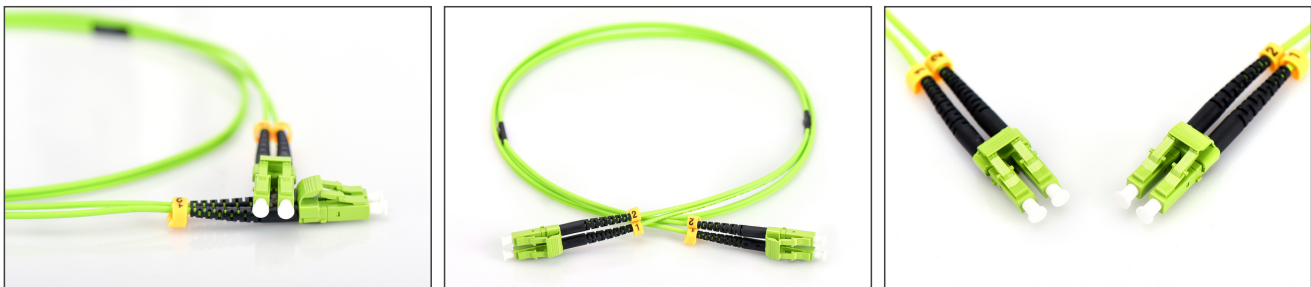

DIGITUS LWL Multimode Patchkabel, LC / LC

DK-2533-05-5
EAN 4016032424536

FO patch cord, duplex, LC to LC MM OM5 50/125 æ, 5 m

Glasvezel patchkabel, duplex, LC naar LC, MM OM5 50/125 µ, 5 m

Zeer goede prestaties en uitstekende kwaliteit van de aansluitingen van uw netwerk.

- Duplexkabel
- LSOH
- Stekker met keramische ring
- Kabeldoorsnede 2 mm
- Per stuk verpakt met testrapport
- Assortiment: Glasvezel patchkabels

- Beschermkous: éénkleurig
- Connector 1: LC
- Connector 2: LC
- Kabeldiameter: 3 mm
- Kabelkleur: limoengroen
- Kabeltype: I-VH 2G50/125 µ
- Modus: Multimodus
- Verpakking: DIGITUS polybag
- Vezeldiameter: 50/125 µ
- Vezelklasse: OM5
- Lengte: 5 m

More images:

Part No.	DK-2533-05-5			
Lenght	5 m			
Cable Type	Duplex MM 50/125		OM5 LSZH	
	END A		END B	
Connector Type	LC		LC	
	LC		LC	
Insertion Loss (dB)	0.14	0.13	0.15	0.14
Return Loss (dB)	40.20	39.10	38.20	41.30
Q.C.	PASS			